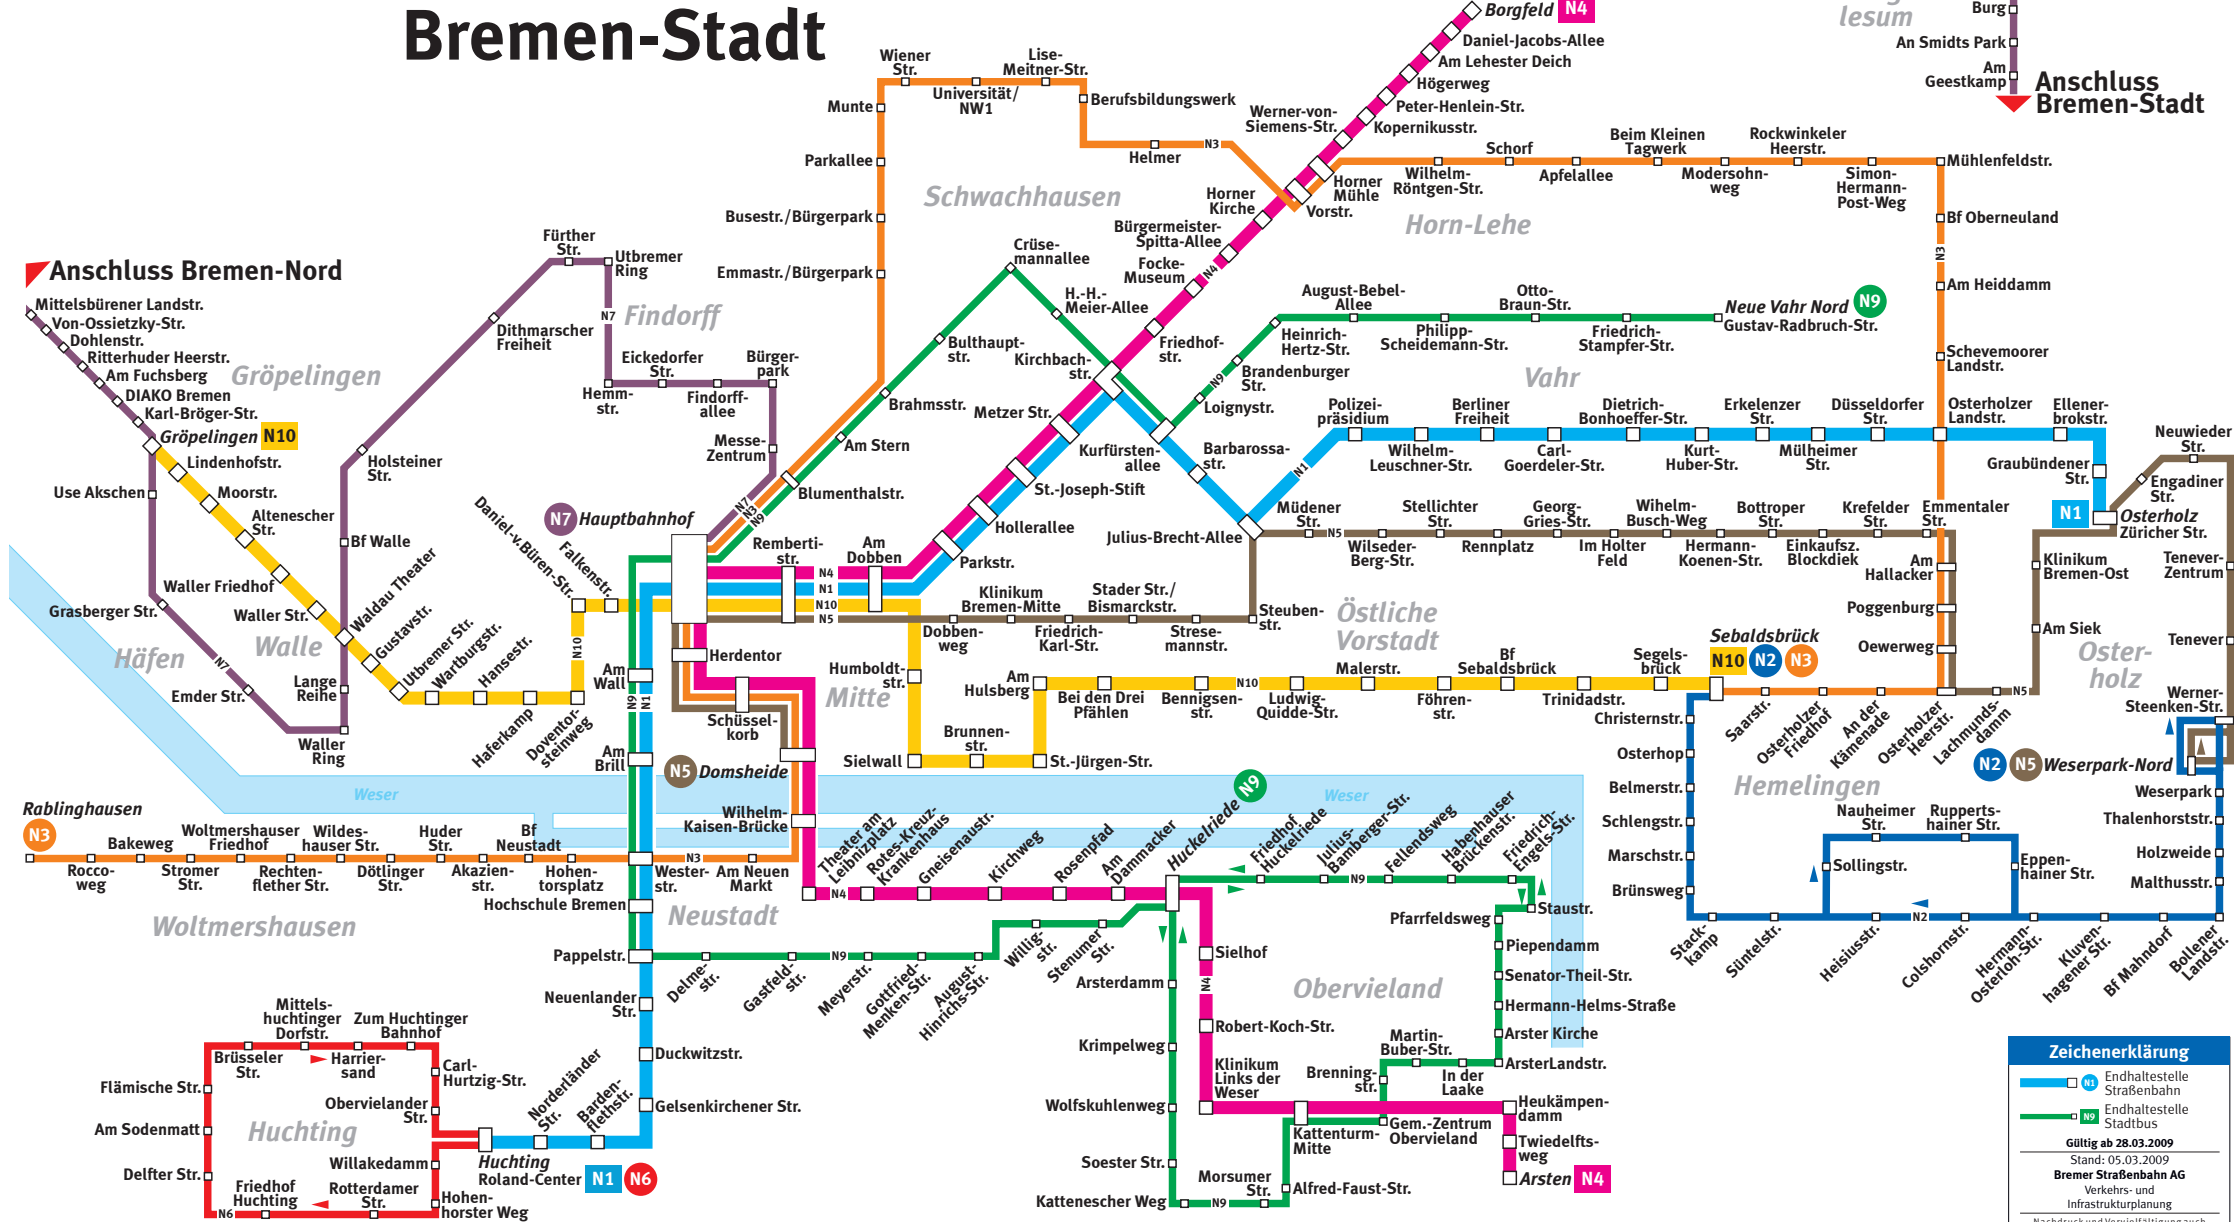

## Bremen-Nord

## Bremen-Stadt

**Zeichenerklärung**

-  N1 Endhaltestelle Straßenbahn
-  N9 Endhaltestelle Stadtbus

Gültig ab 28.03.2009  
 Stand: 05.03.2009  
**Bremer Straßenbahn AG**  
 Verkehrs- und Infrastrukturplanung