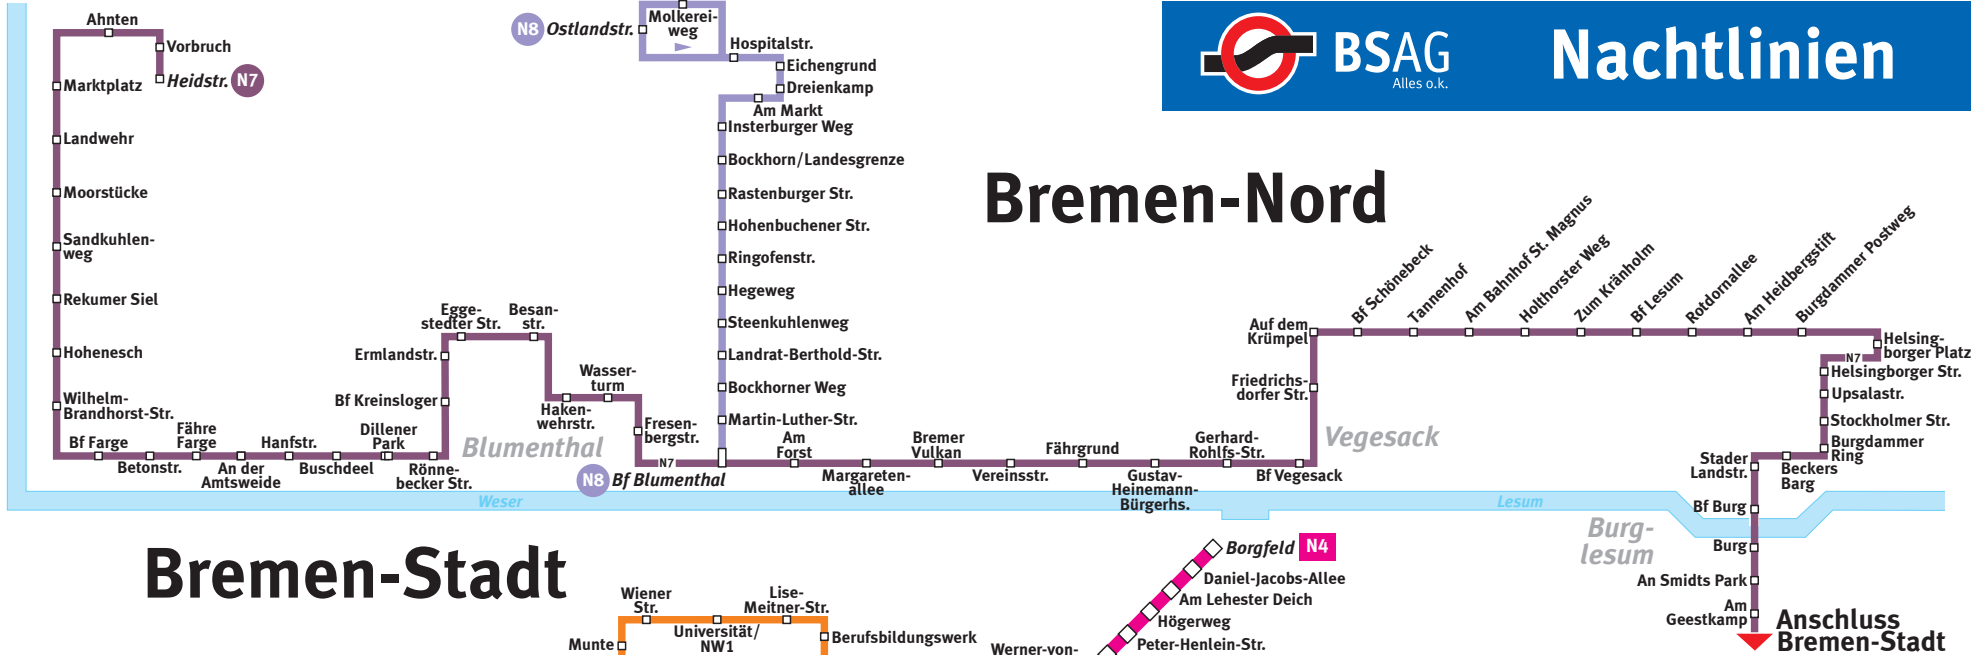

## Bremen-Nord

## Bremen-Stadt

**Zeichenerklärung**

-  N1 Endhaltestelle Straßenbahn
-  N9 Endhaltestelle Stadtbus

Gültig ab 28.03.2009  
 Stand: 05.03.2009  
**Bremer Straßenbahn AG**  
 Verkehrs- und Infrastrukturplanung