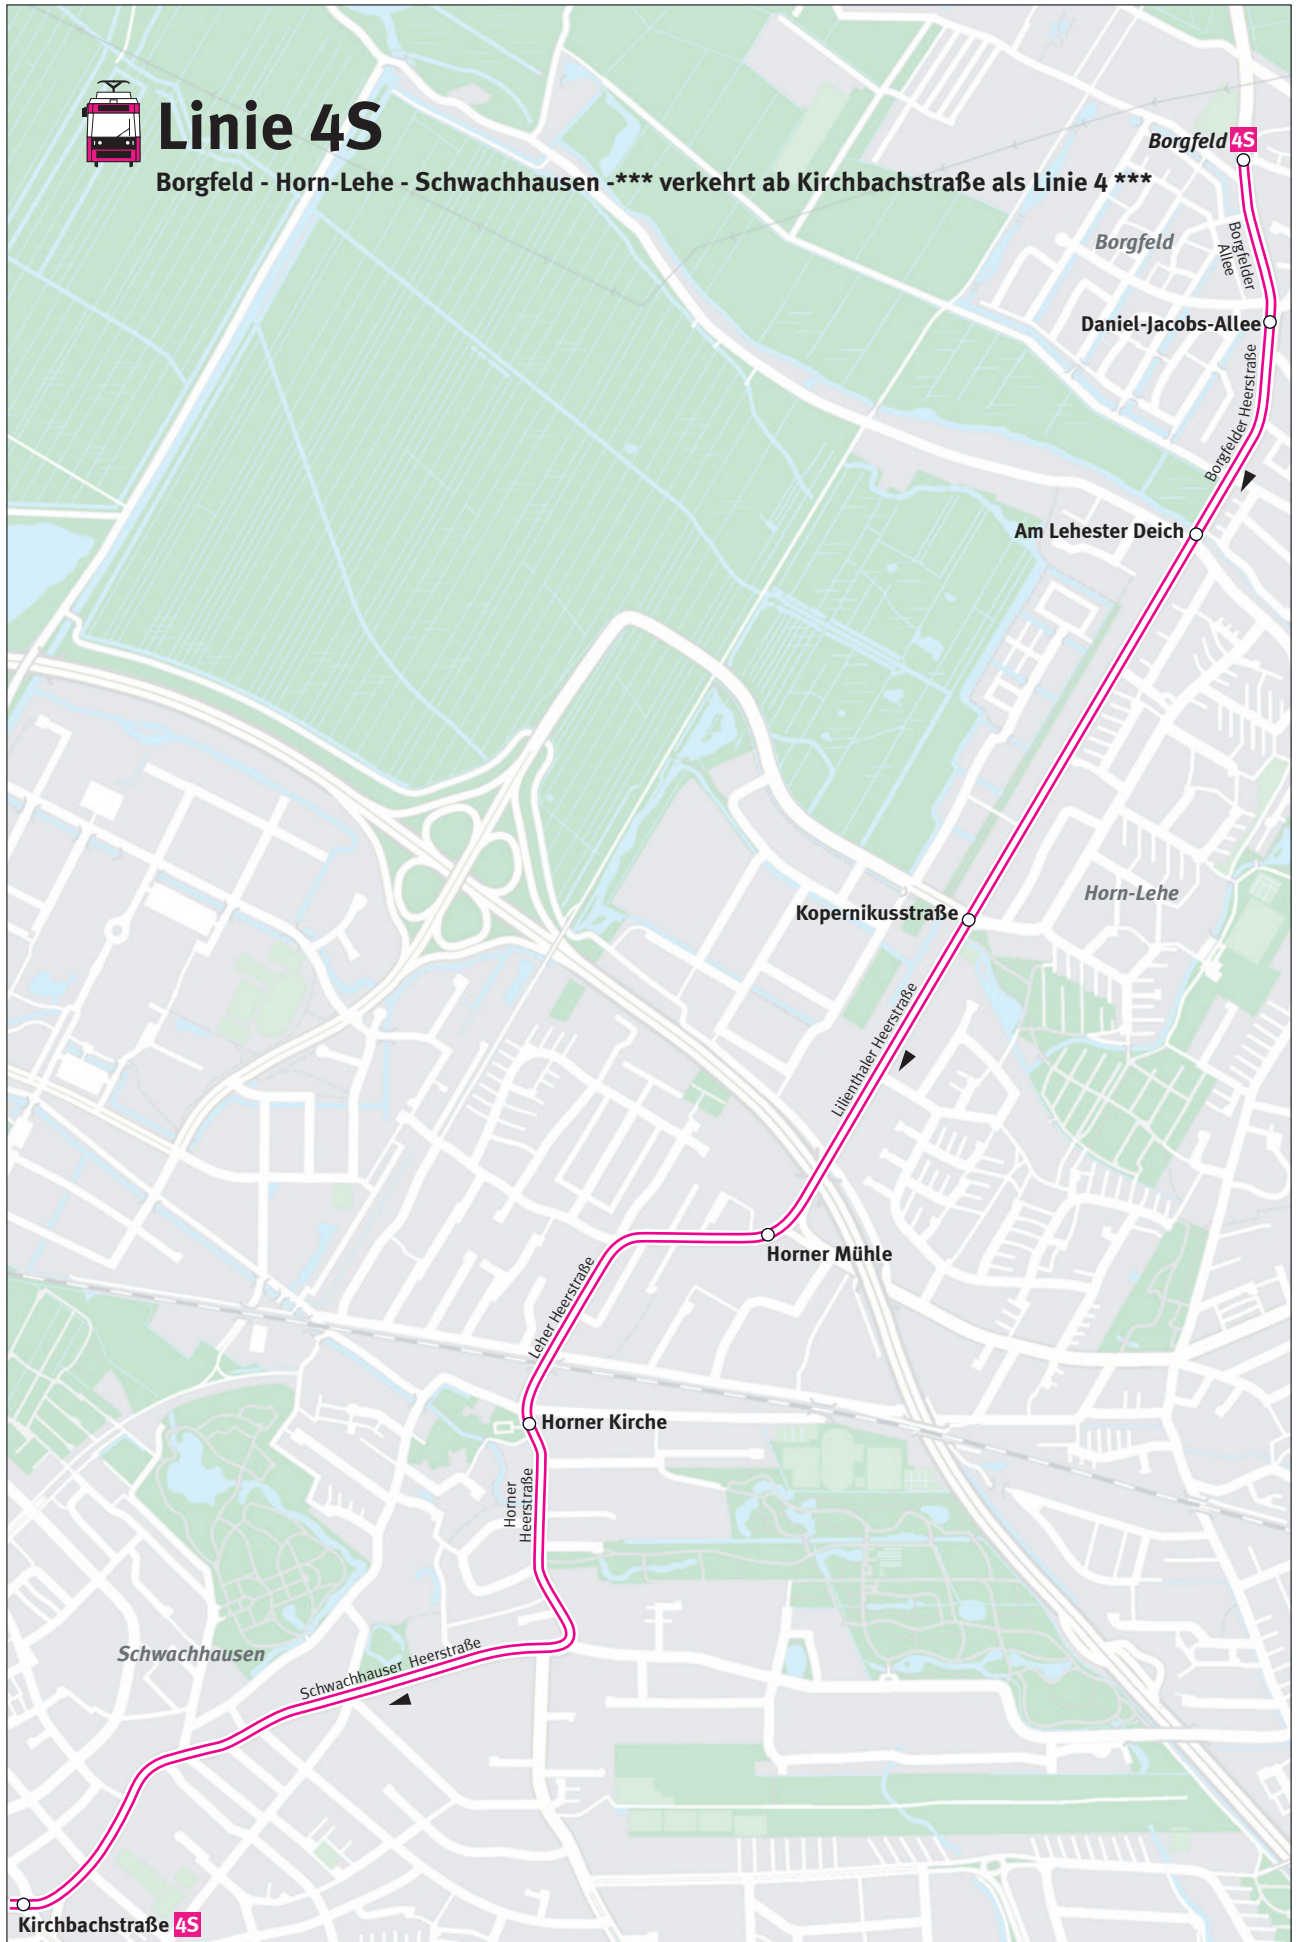

Linie 4S

Borgfeld - Horn-Lehe - Schwachhausen -*** verkehrt ab Kirchbachstraße als Linie 4 ***

Nachdruck und Vervielfältigung auch auszugsweise nur mit Genehmigung des Herausgebers Bremer Straßenbahn AG © Topografisches Kartenwerk: GeoInformation Bremen ©