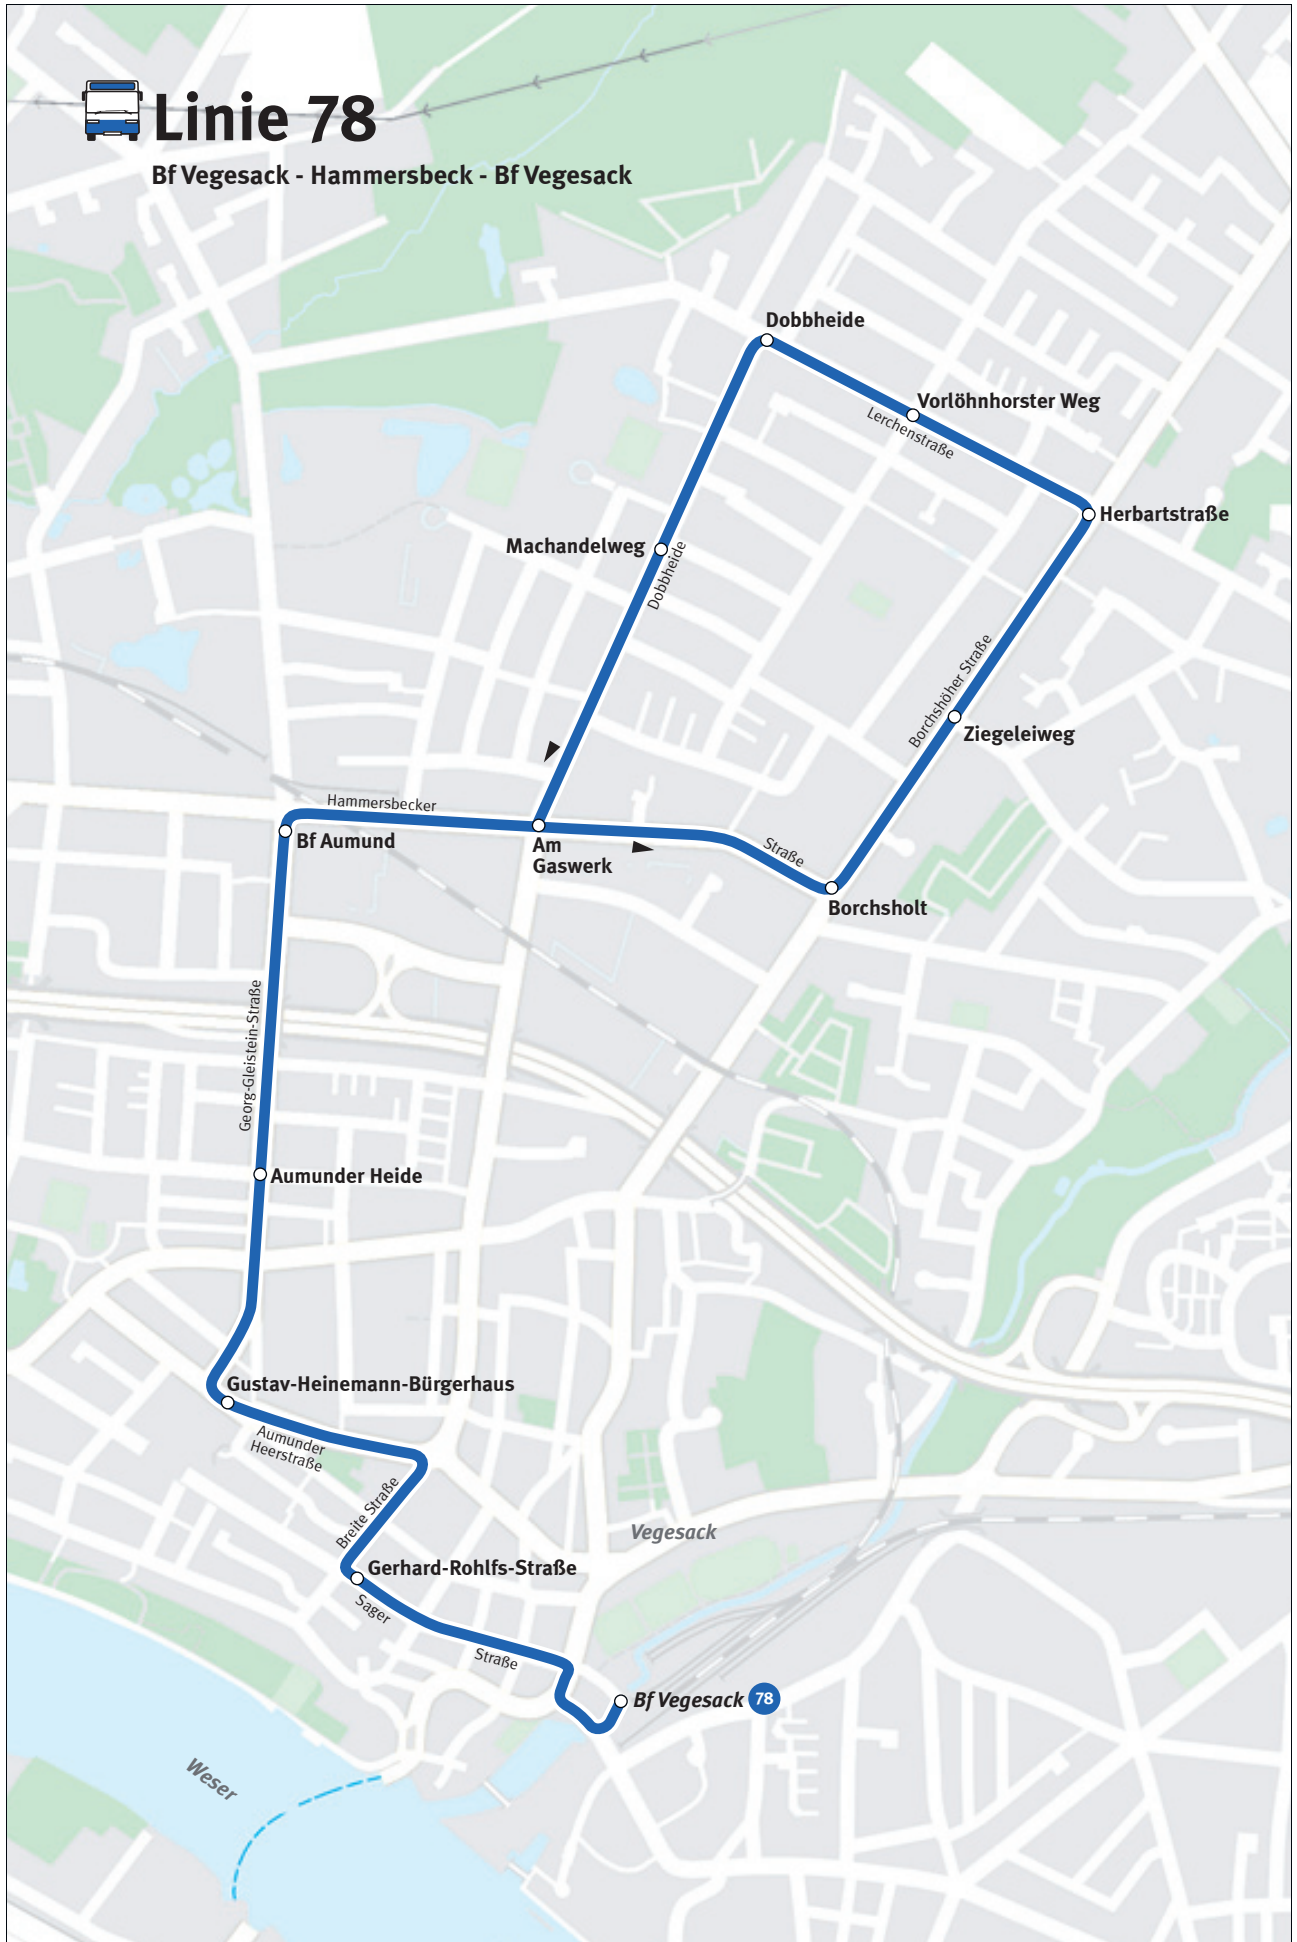

Linie 78

Bf Vegesack - Hammersbeck - Bf Vegesack

Nachdruck und Vervielfältigung auch auszugsweise nur mit Genehmigung des Herausgebers Bremer Straßenbahn AG © Topografisches Kartenwerk: GeoInformation Bremen ©