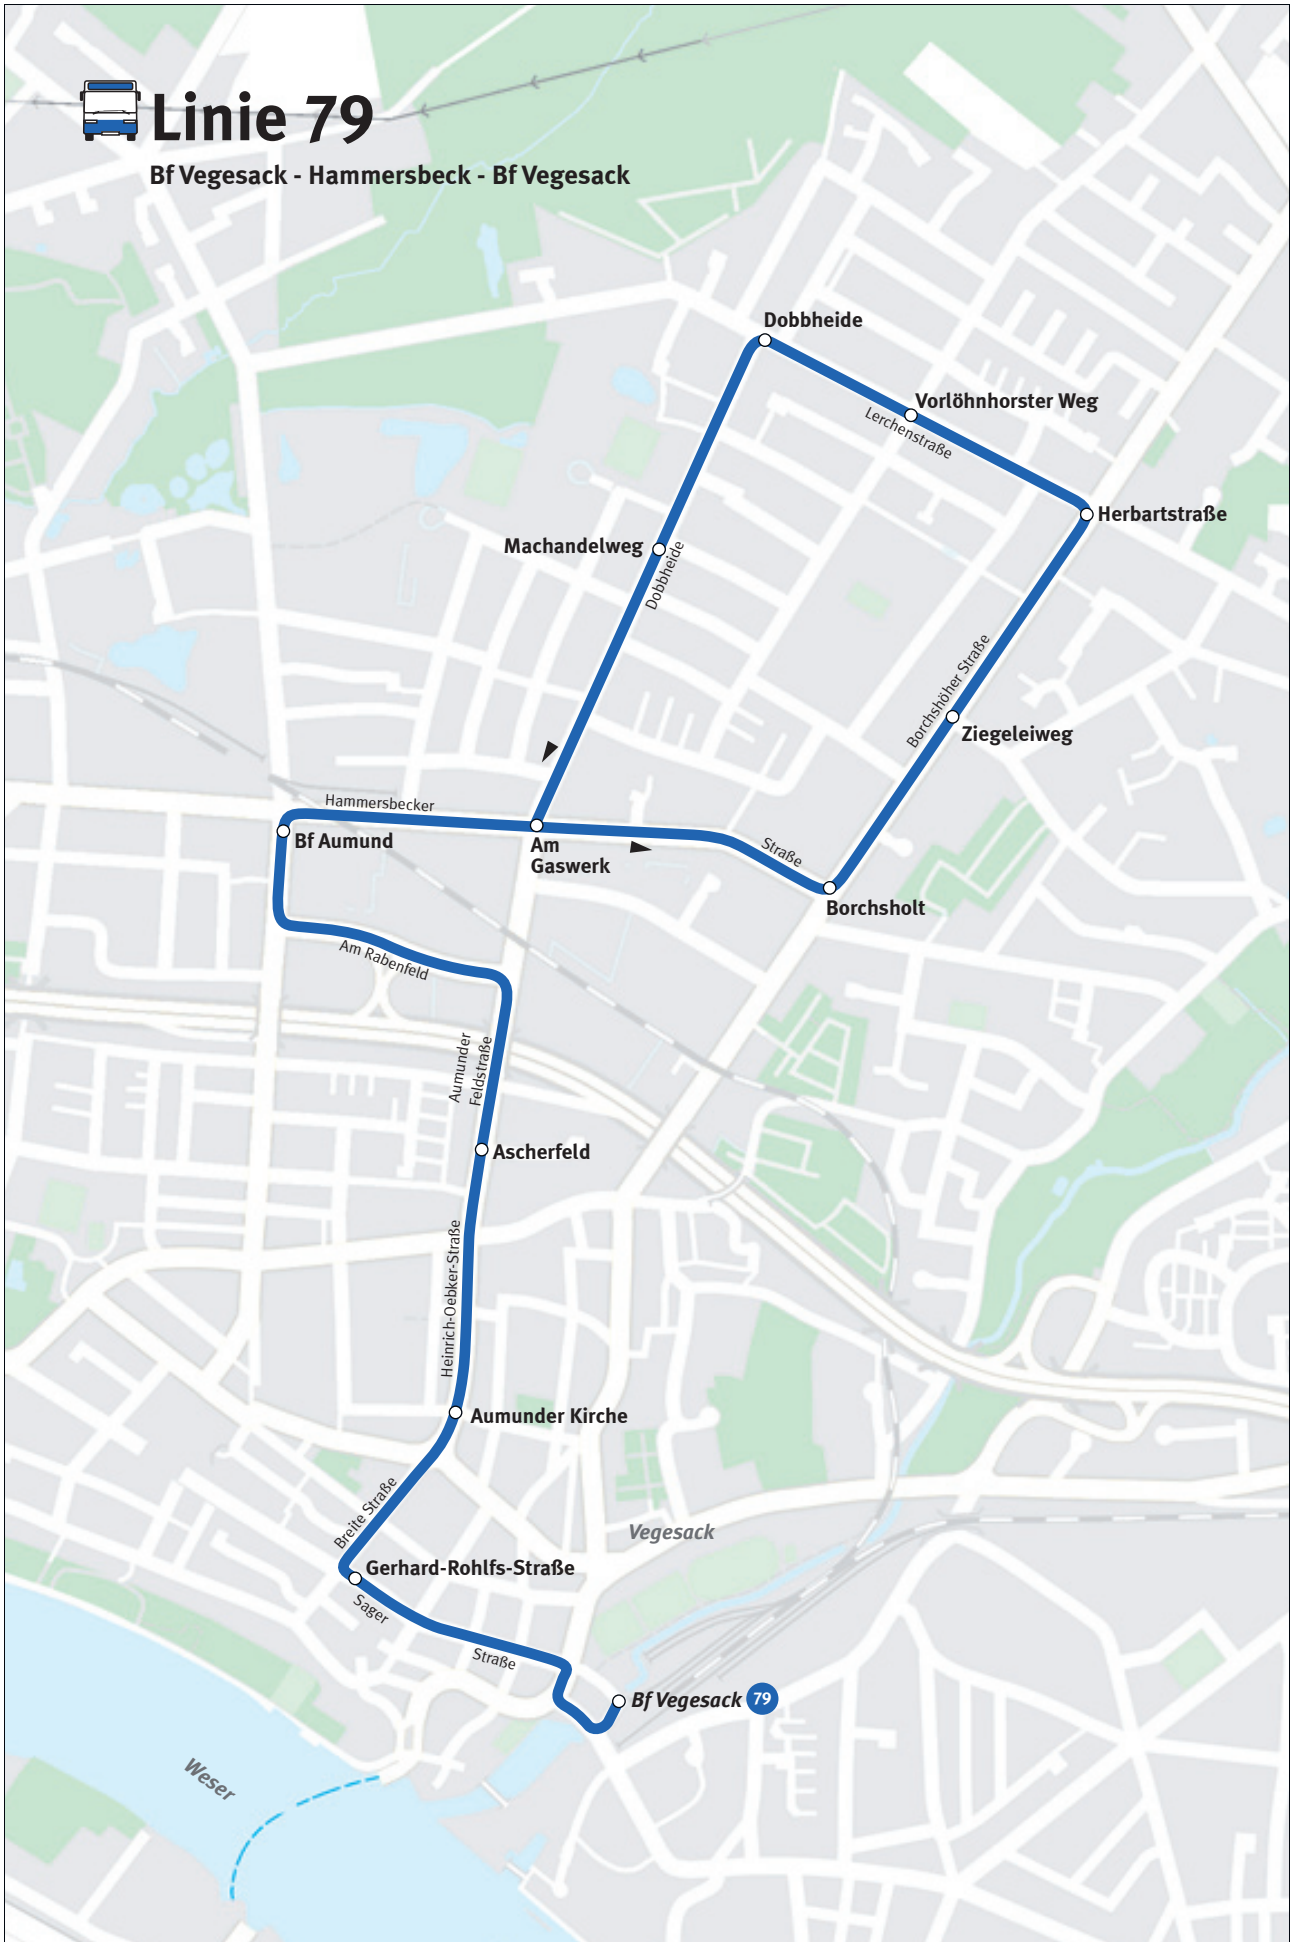

Linie 79

Bf Vegesack - Hammersbeck - Bf Vegesack

Nachdruck und Vervielfältigung auch auszugsweise nur mit Genehmigung des Herausgebers Bremer Straßenbahn AG © Topografisches Kartenwerk: GeoInformation Bremen ©