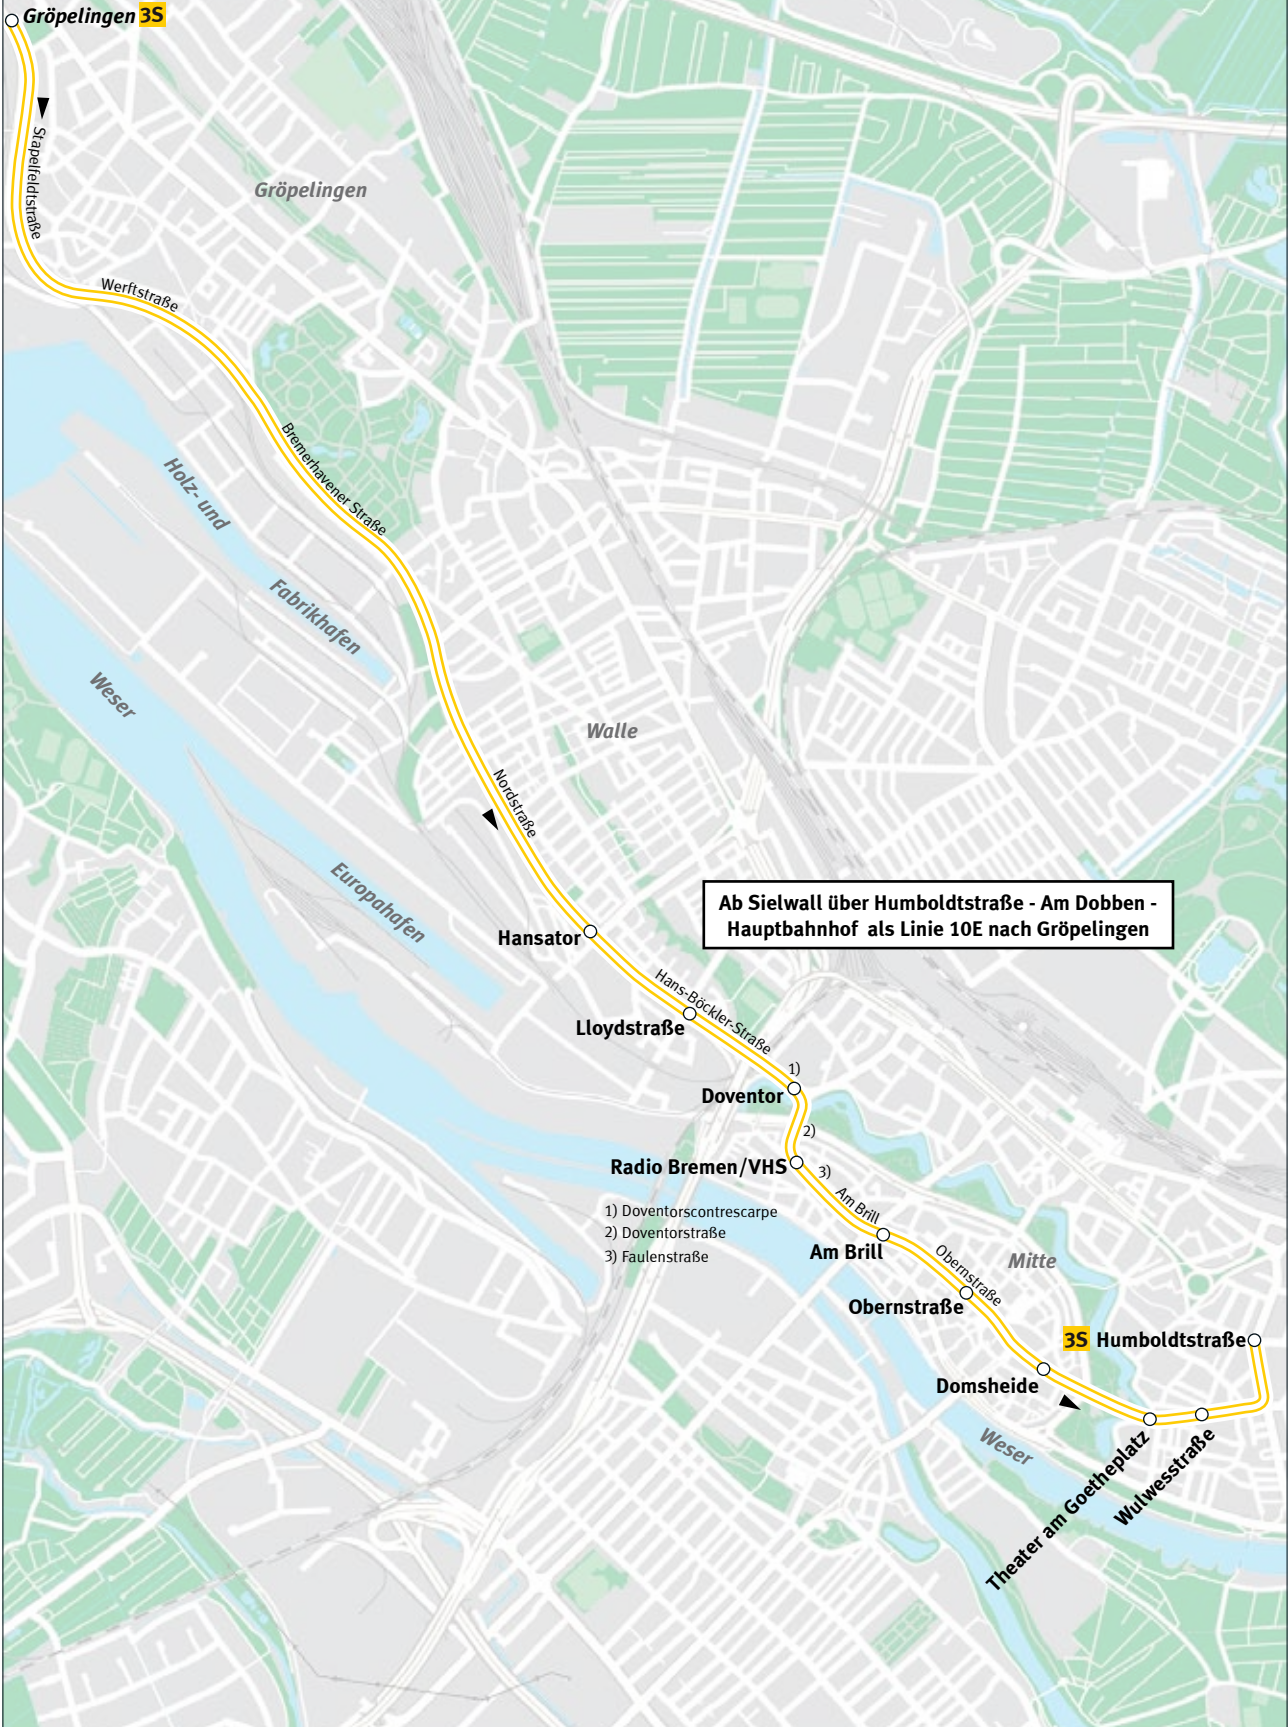

Linie 3S

Gröpelingen - Am Brill - Domsheide - (ohne Halt bis „Hansator“)

Nachdruck und Vervielfältigung auch auszugsweise nur mit Genehmigung des Herausgebers Bremer Straßenbahn AG © Topografisches Kartenwerk: GeoInformation Bremen ©