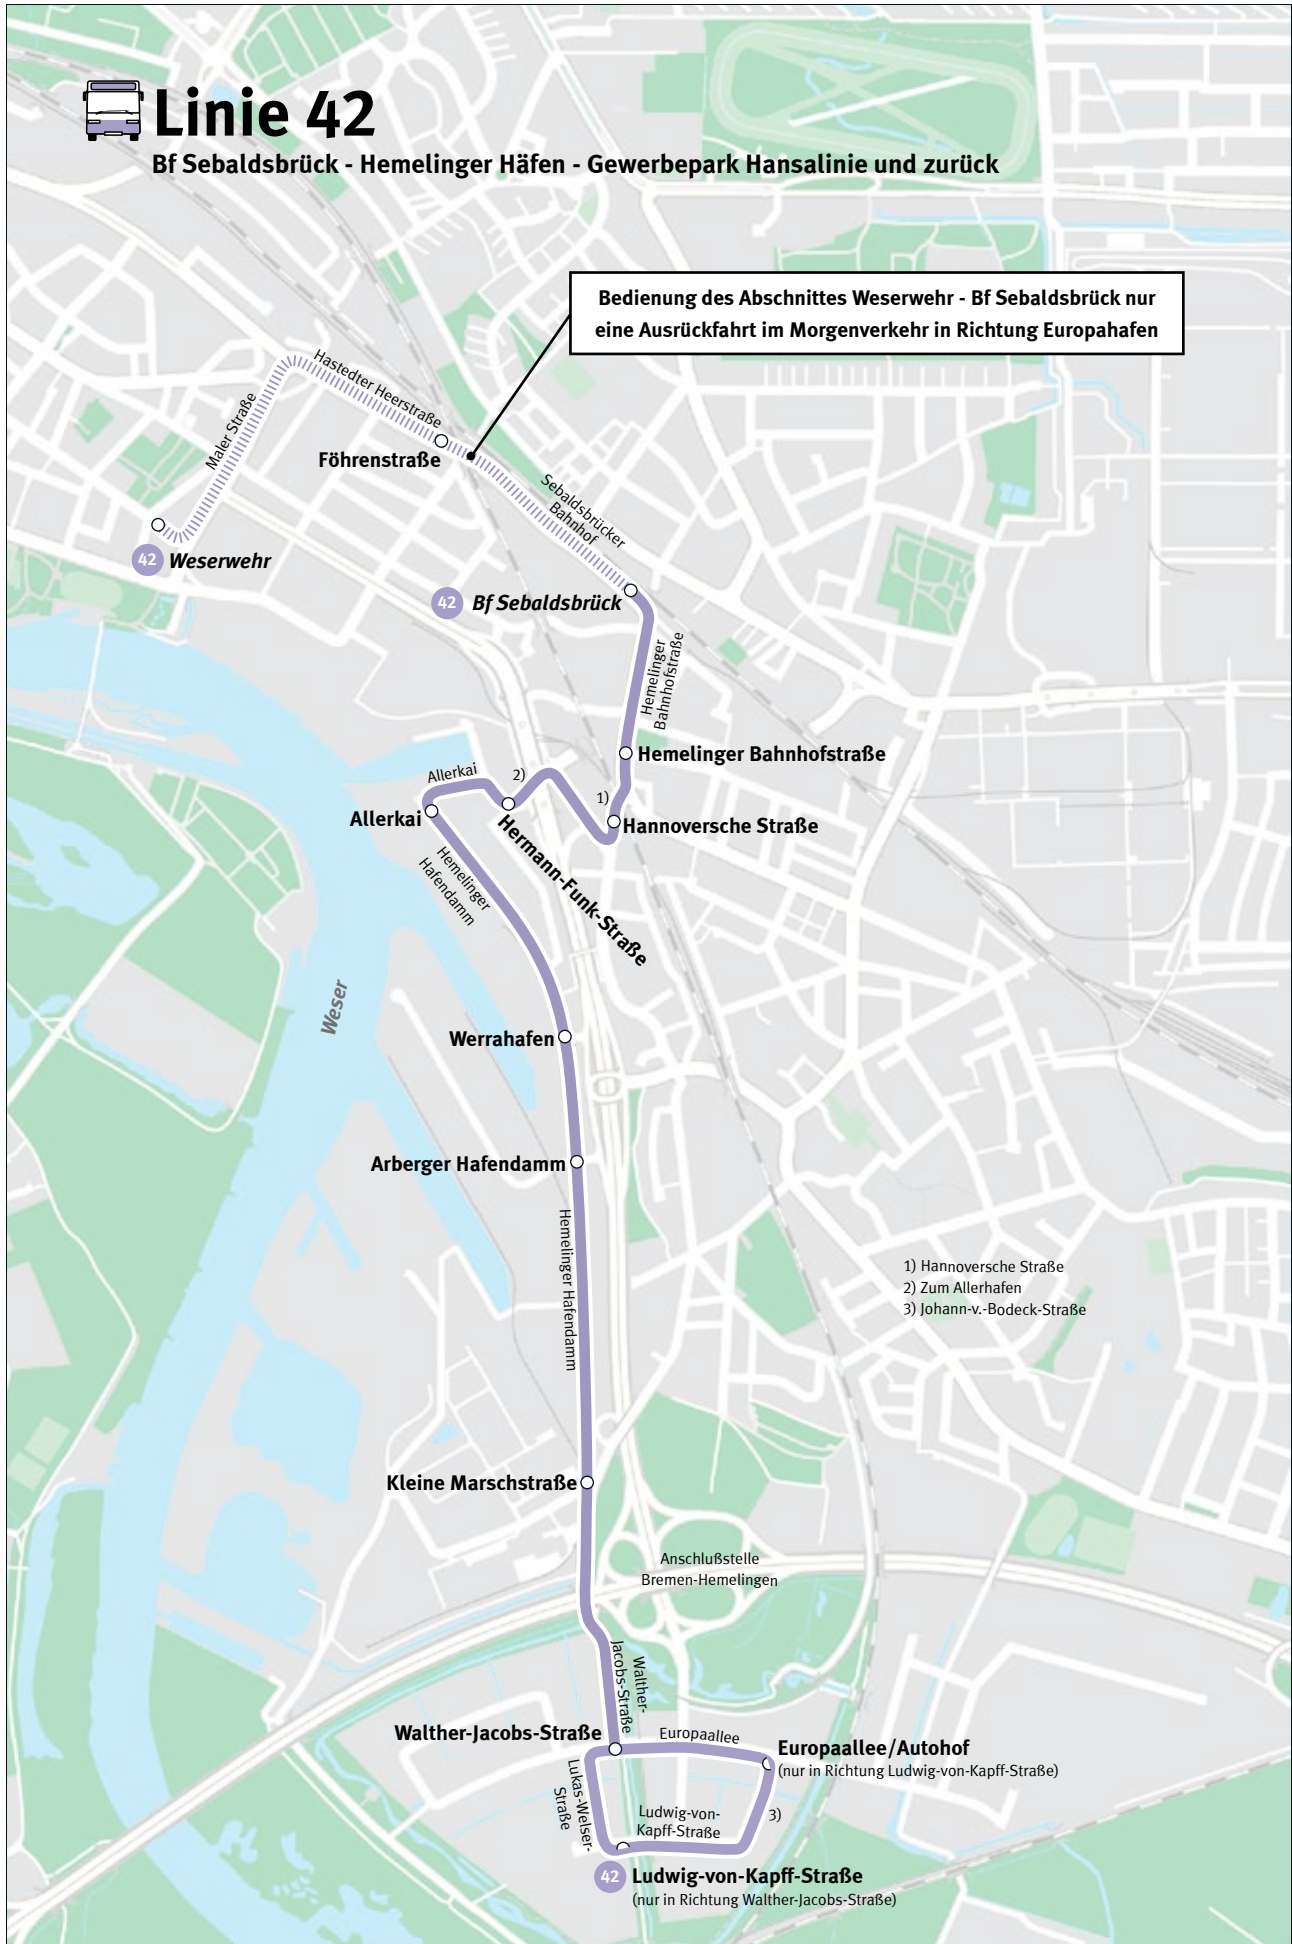

Linie 42

Bf Sebaldsbrück - Hemelinger Häfen - Gewerbepark Hansalinie und zurück

Bedienung des Abschnittes Weserwehr - Bf Sebaldsbrück nur eine Ausrückfahrt im Morgenverkehr in Richtung Europahafen

- 1) Hannoversche Straße
- 2) Zum Allerhafen
- 3) Johann-v.-Bodeck-Straße

(nur in Richtung Ludwig-von-Kapff-Straße)

(nur in Richtung Walther-Jacobs-Straße)