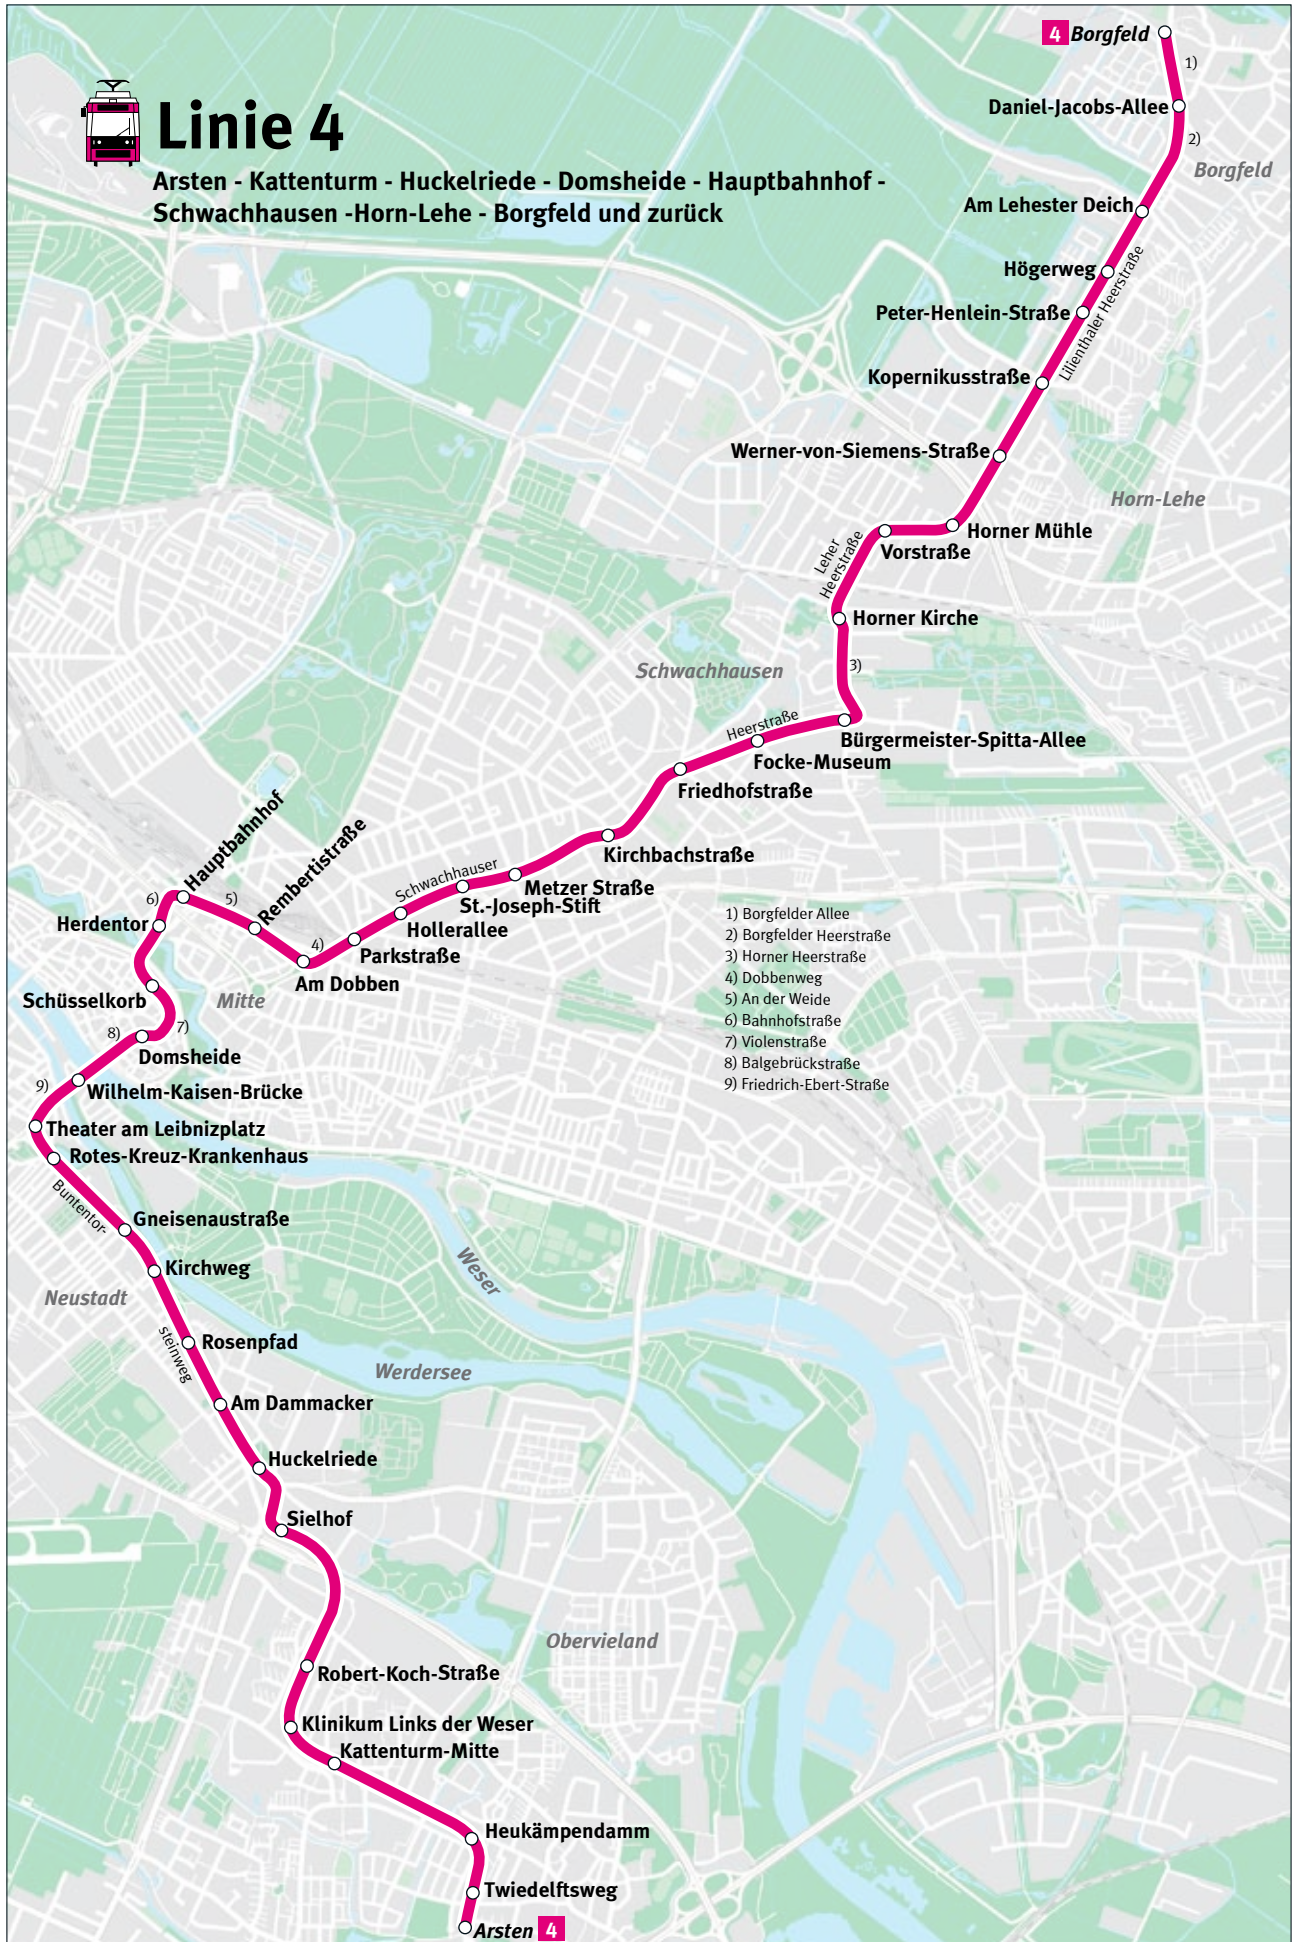

Linie 4

Arsten - Kattenturm - Huckelriede - Domsheide - Hauptbahnhof - Schwachhausen - Horn-Lehe - Borgfeld und zurück

- 1) Borgfelder Allee
- 2) Borgfelder Heerstraße
- 3) Horner Heerstraße
- 4) Dobbenweg
- 5) An der Weide
- 6) Bahnhofstraße
- 7) Violestraße
- 8) Balgebrückstraße
- 9) Friedrich-Ebert-Straße

Nachdruck und Vervielfältigung auch auszugsweise nur mit Genehmigung des Herausgebers Bremer Straßenbahn AG © Topografisches Kartenwerk: GeoInformation Bremen ©