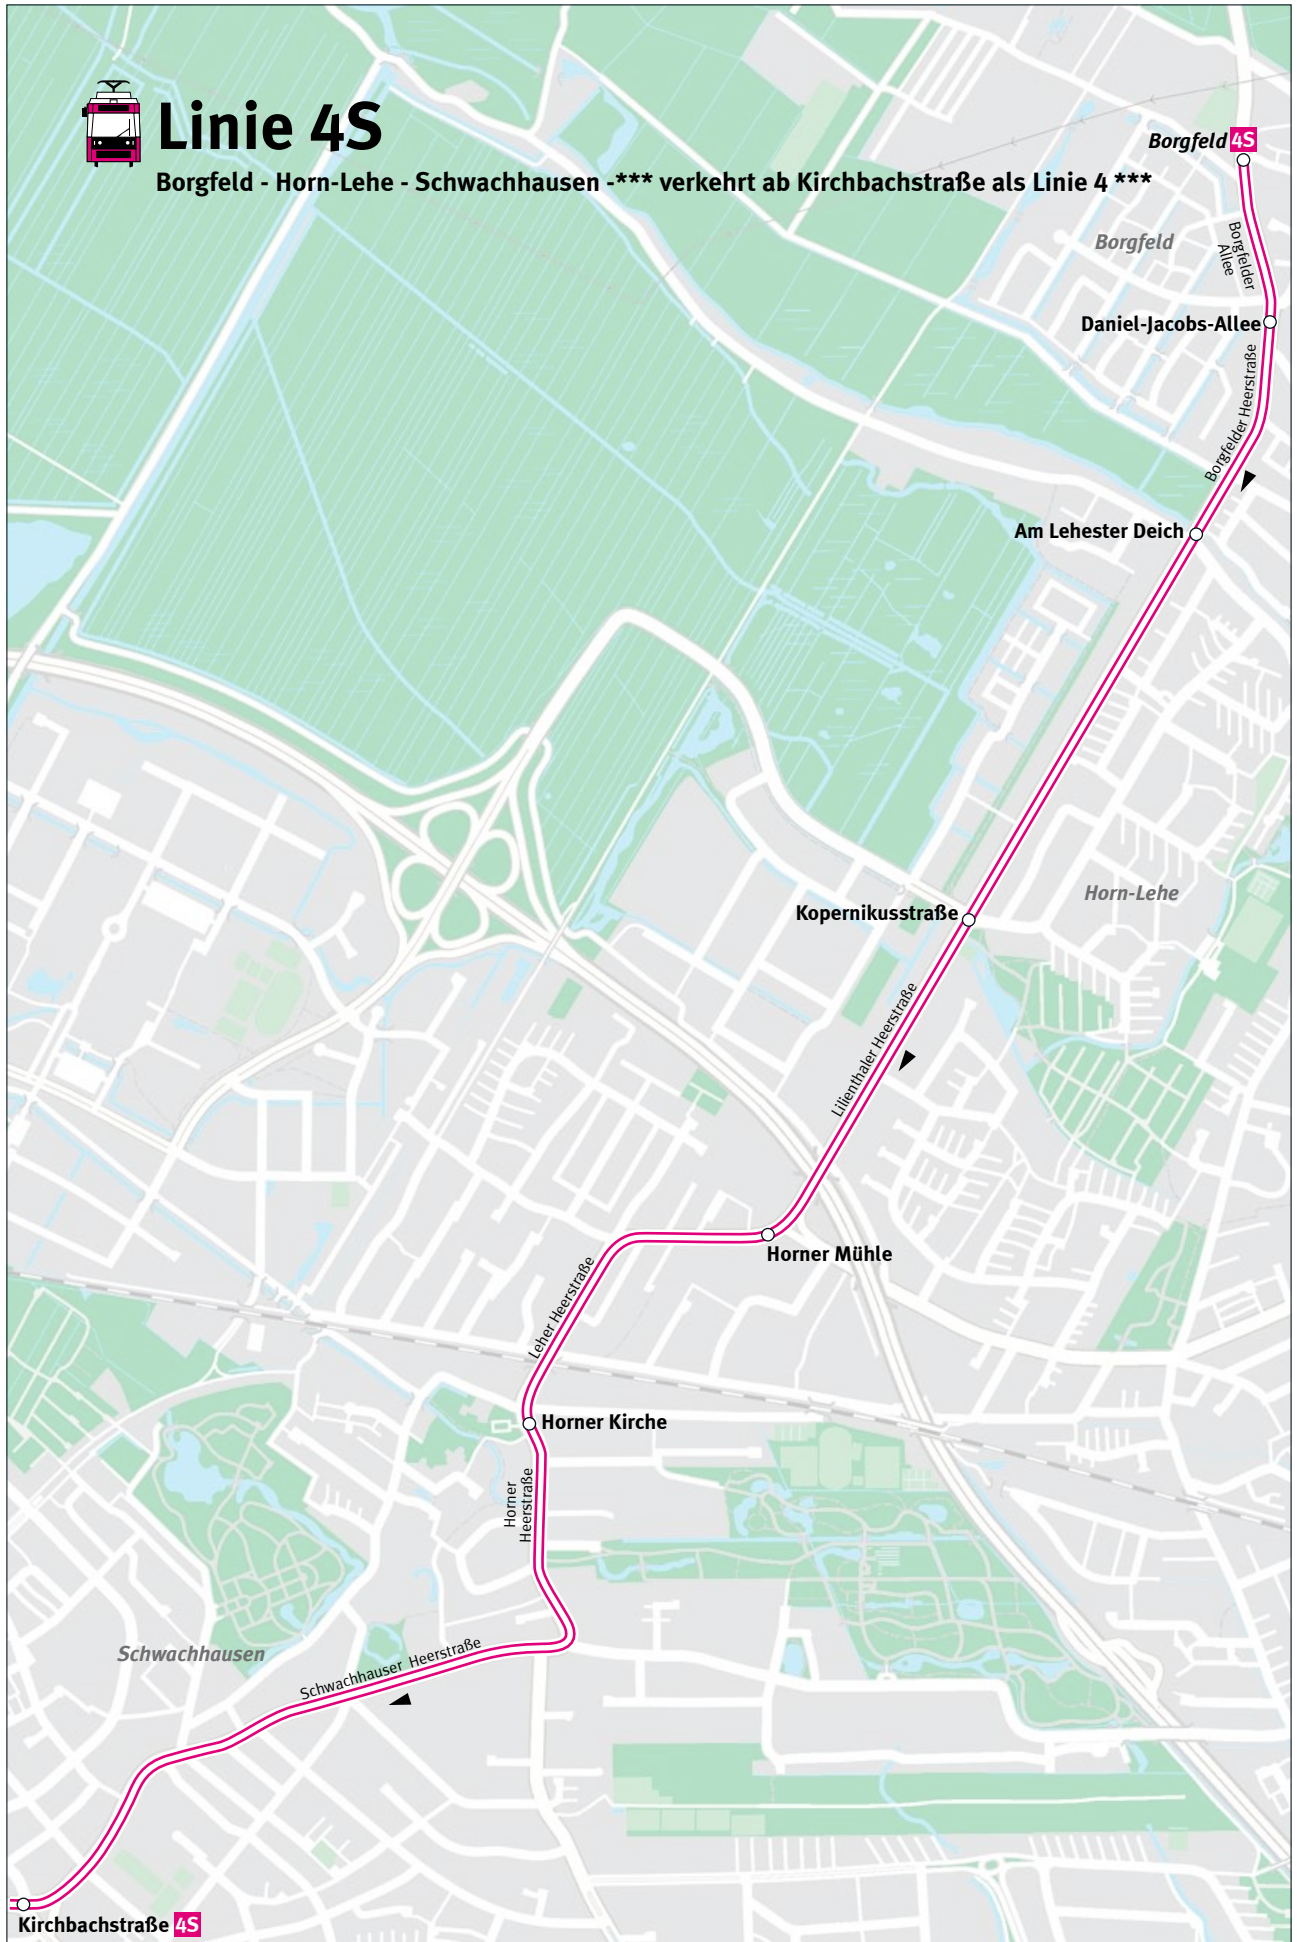

Linie 4S

Borgfeld - Horn-Lehe - Schwachhausen -*** verkehrt ab Kirchbachstraße als Linie 4 ***

Nachdruck und Vervielfältigung auch auszugsweise nur mit Genehmigung des Herausgebers Bremer Straßenbahn AG © Topografisches Kartenwerk: GeoInformation Bremen ©