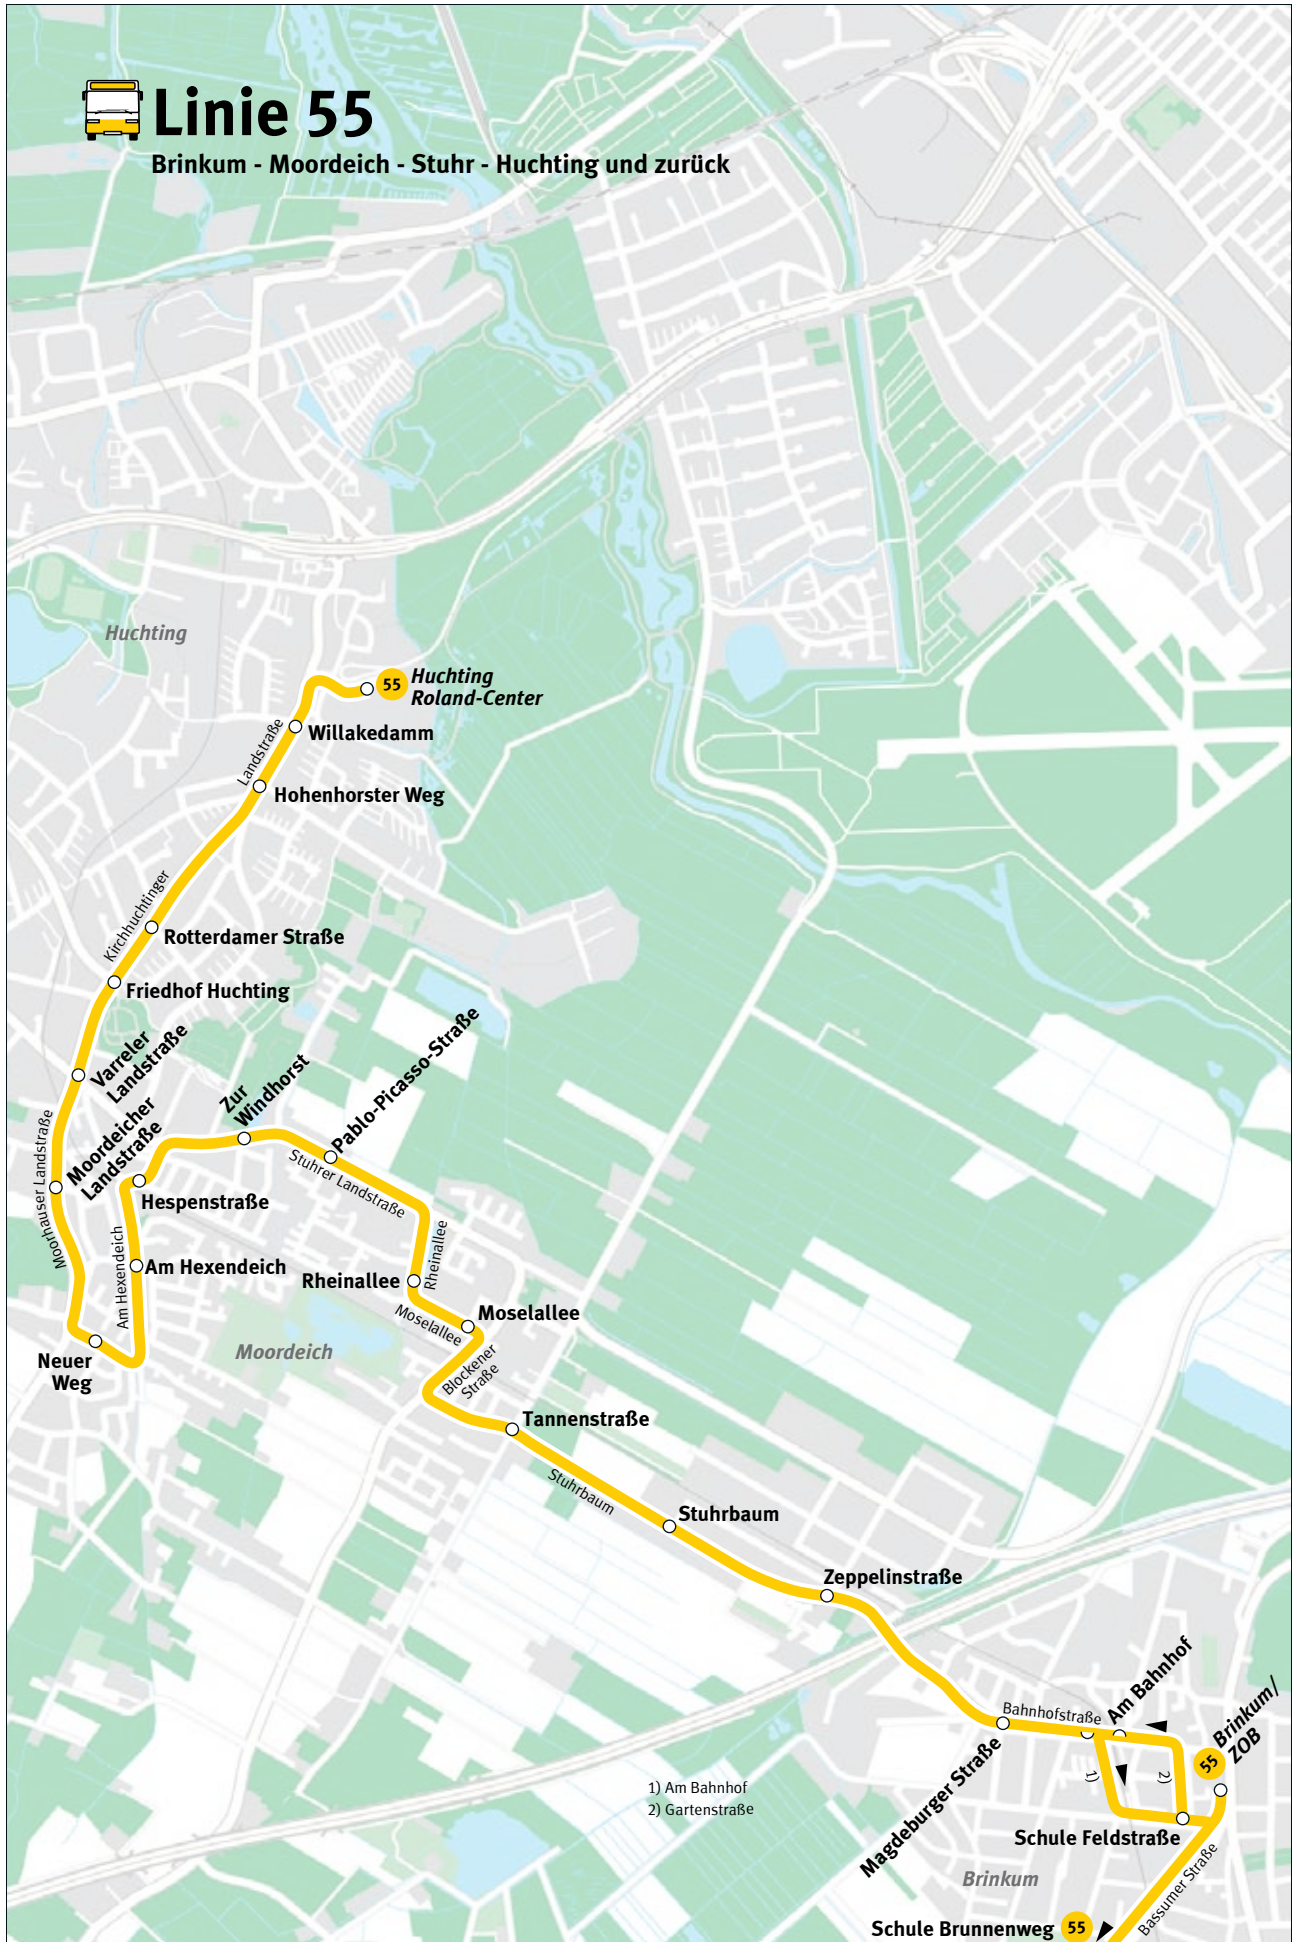

Linie 55

Brinkum - Moordeich - Stuhr - Huchting und zurück

Nachdruck und Vervielfältigung auch auszugsweise nur mit Genehmigung des Herausgebers Bremer Straßenbahn AG © Topografisches Kartenwerk: GeoInformation Bremen ©