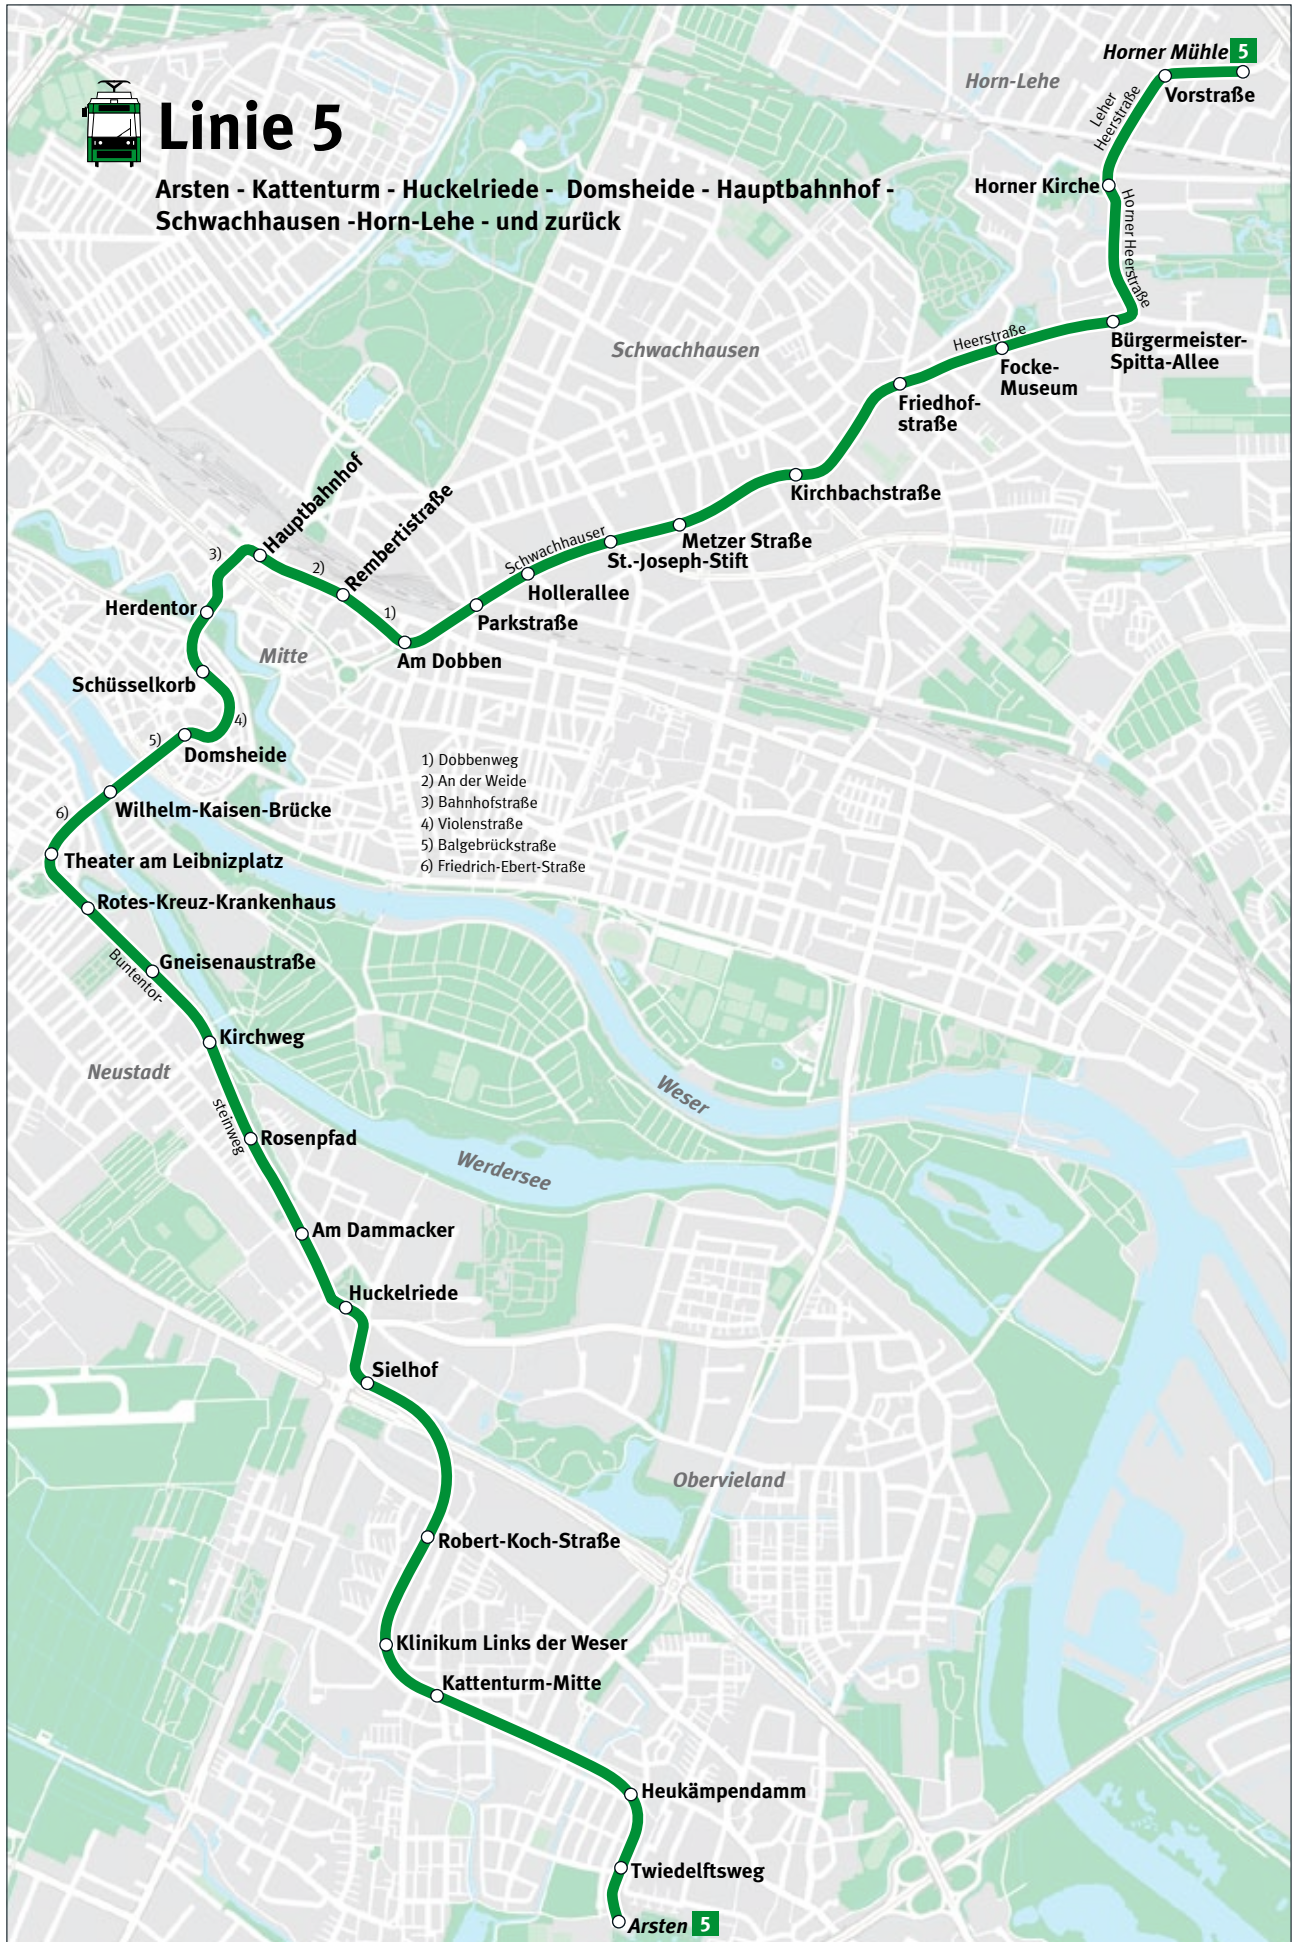

Linie 5

Arsten - Kattenturm - Huckelriede - Domsheide - Hauptbahnhof - Schwachhausen - Horn-Lehe - und zurück

- 1) Dobbenweg
- 2) An der Weide
- 3) Bahnhofstraße
- 4) Violestraße
- 5) Balgebrückstraße
- 6) Friedrich-Ebert-Straße

Nachdruck und Vervielfältigung auch auszugsweise nur mit Genehmigung des Herausgebers Bremer Straßenbahn AG © Topografisches Kartenwerk: GeoInformation Bremen ©