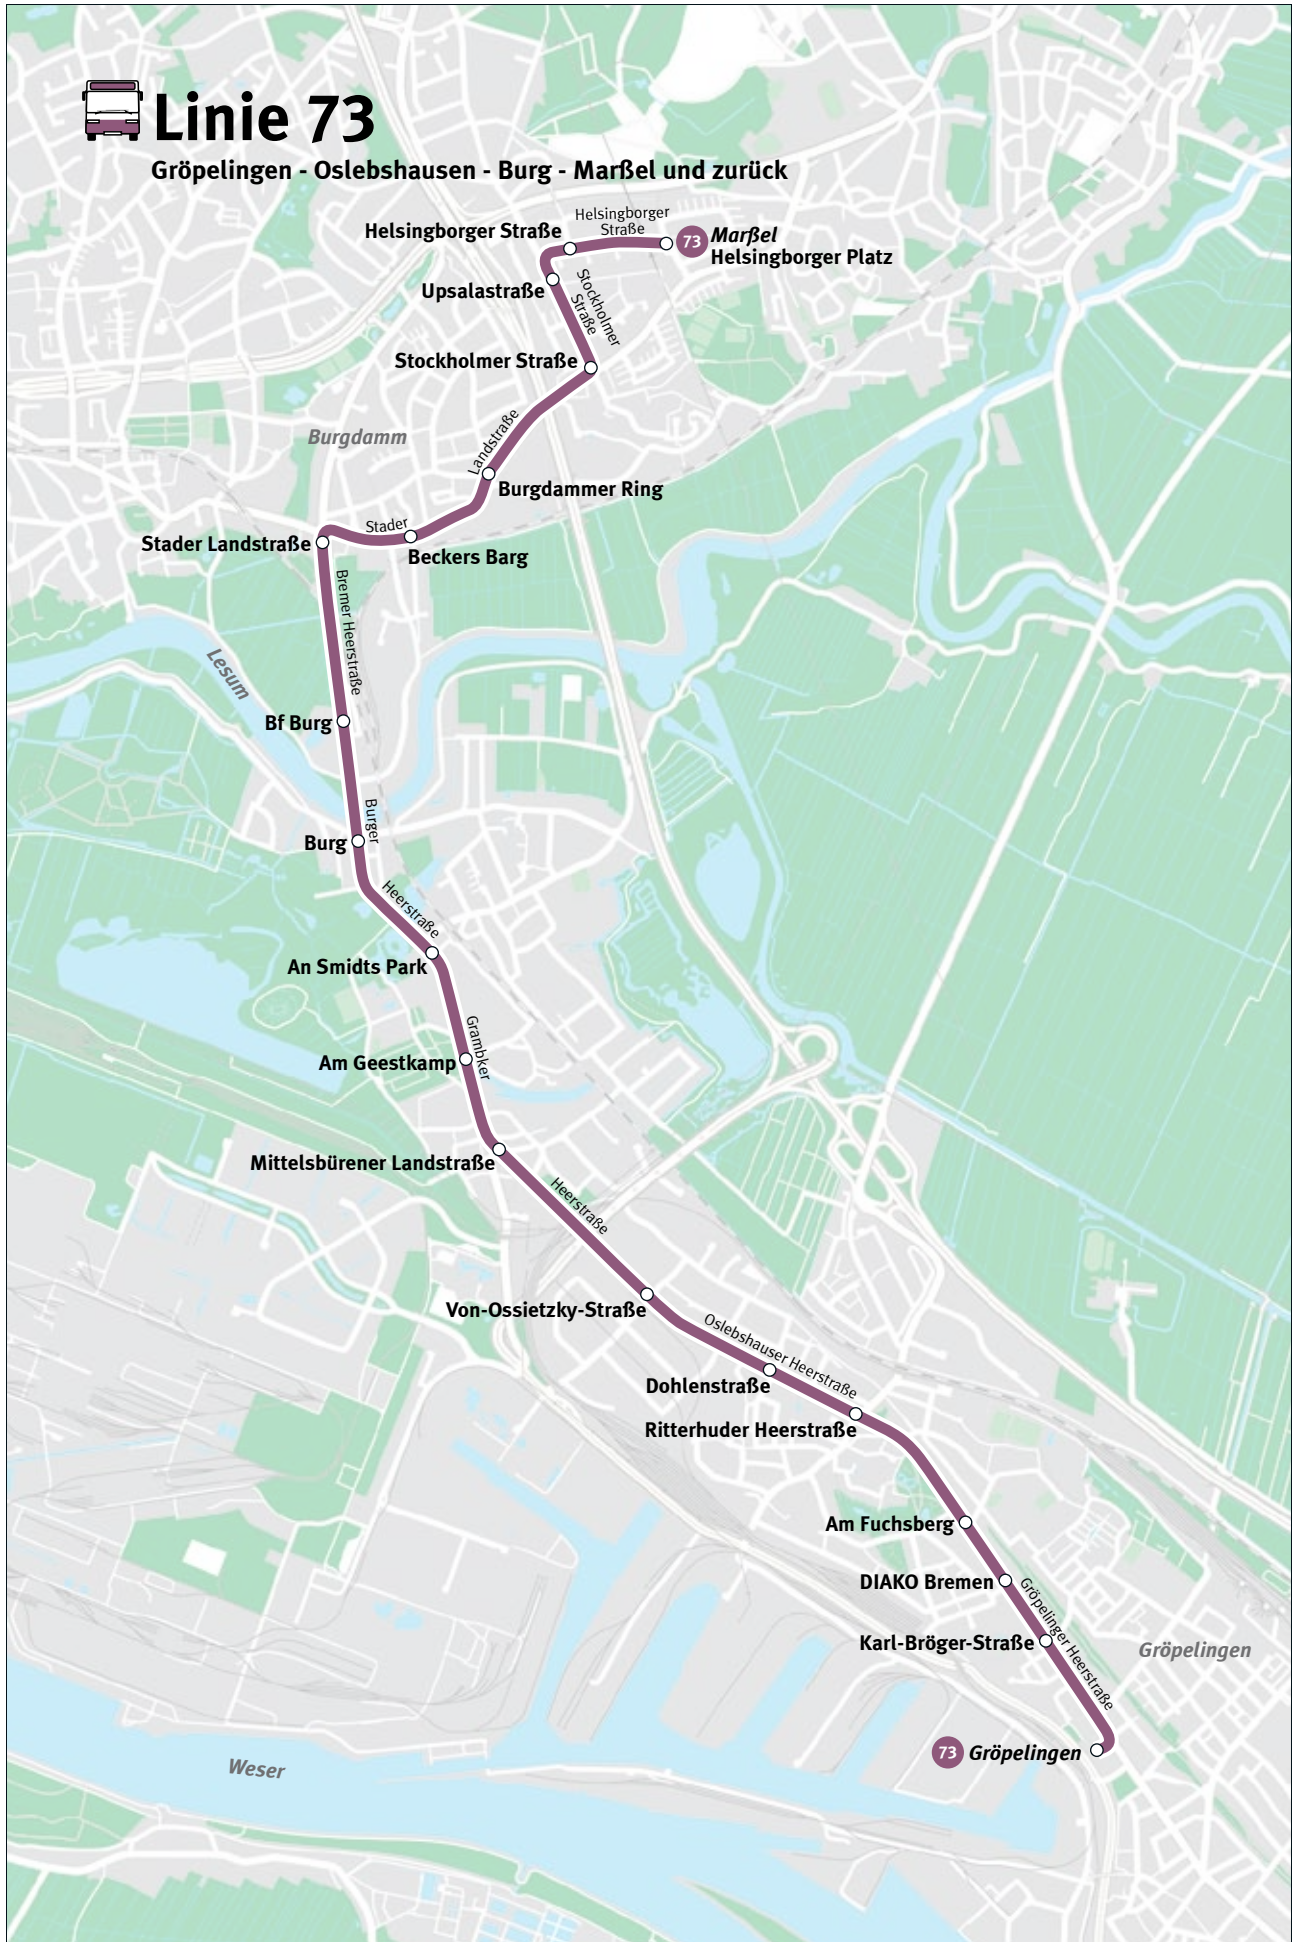

# Linie 73

Gröpelingen - Oslebshausen - Burg - Marßel und zurück

Nachdruck und Vervielfältigung auch auszugsweise nur mit Genehmigung des Herausgebers Bremer Straßenbahn AG © Topografisches Kartenwerk: GeoInformation Bremen ©