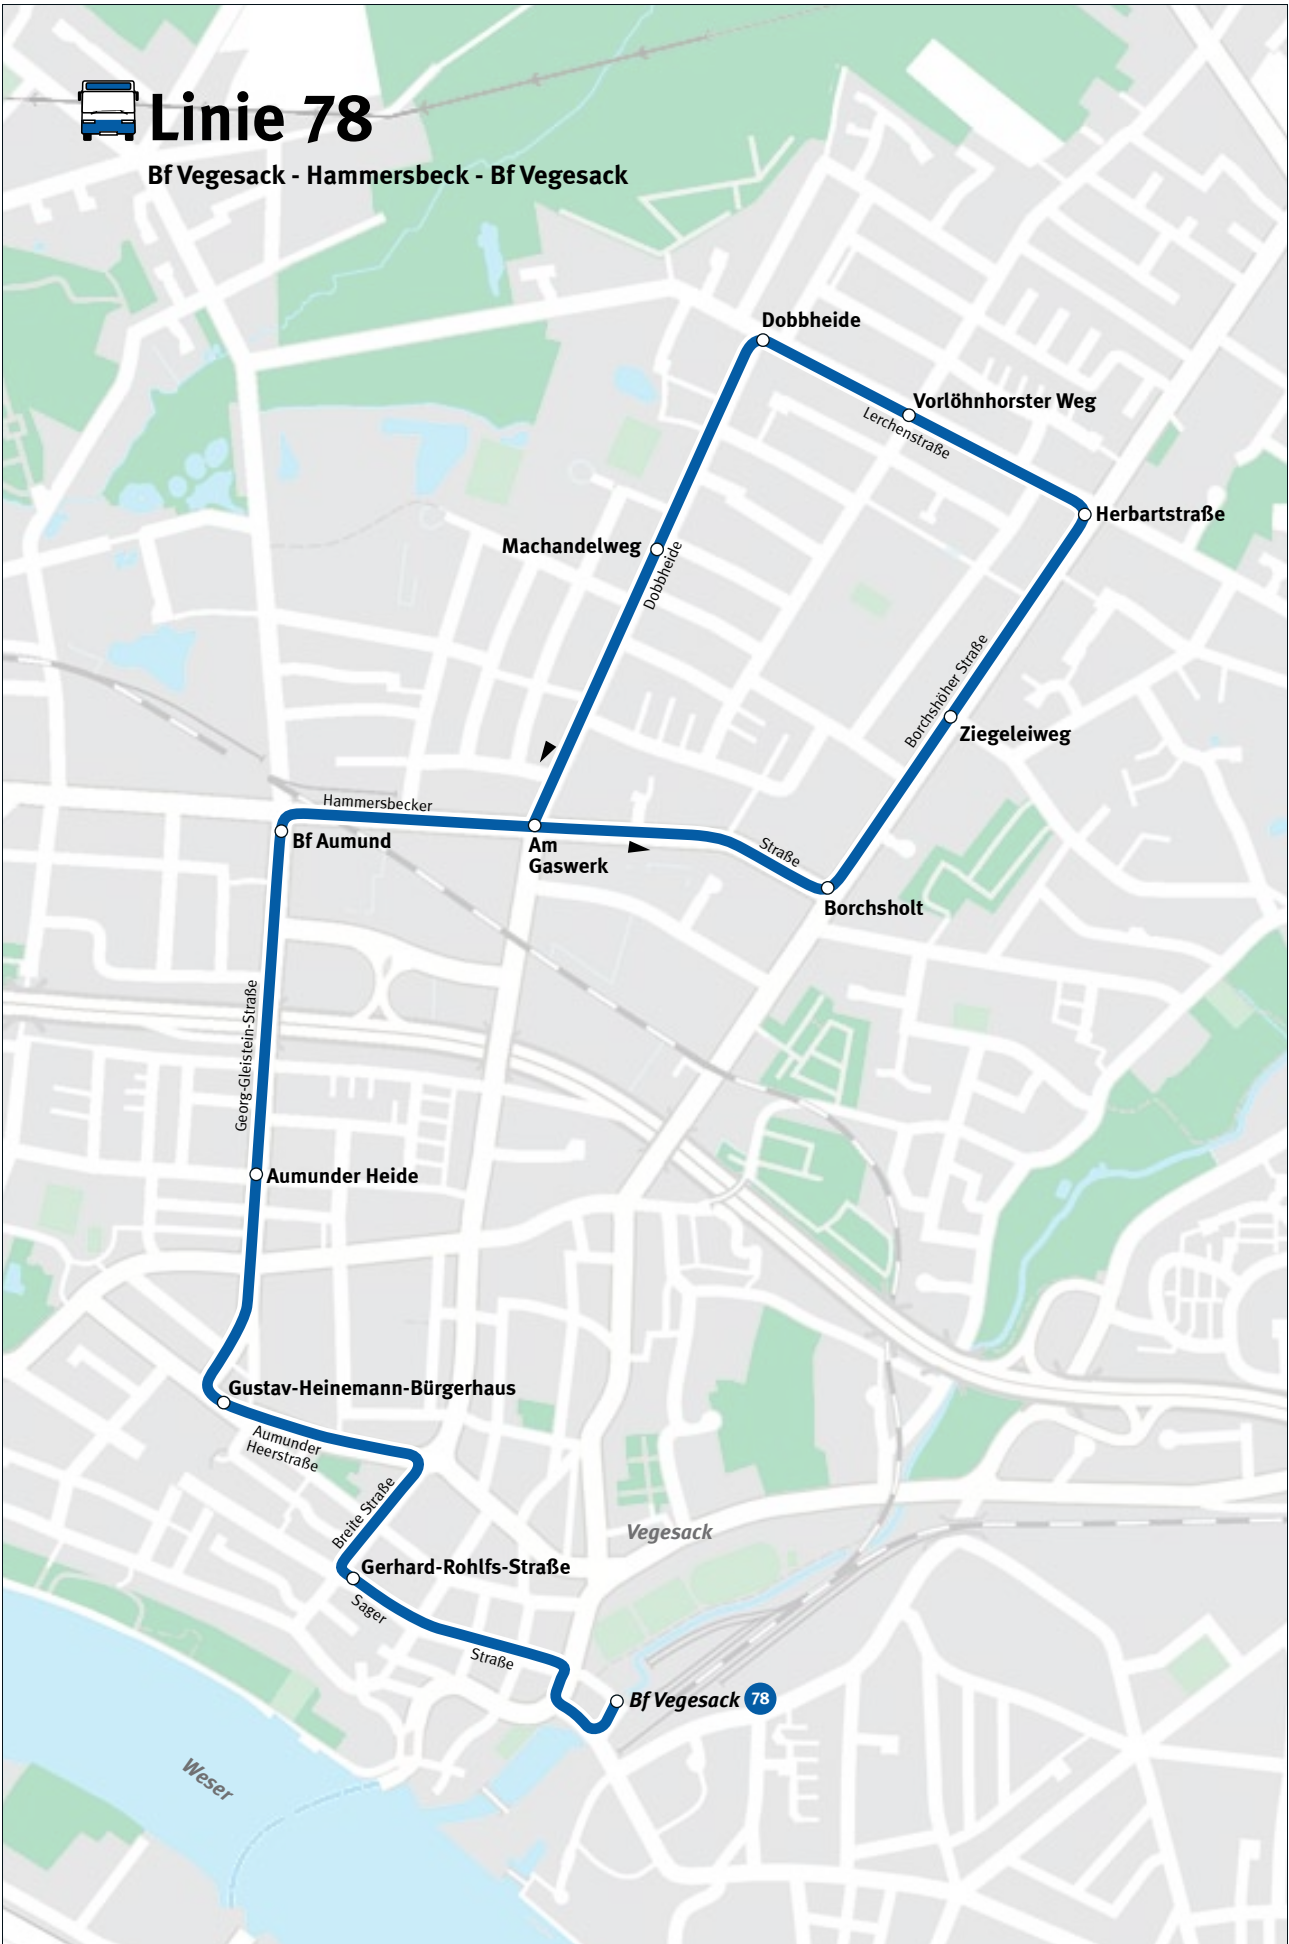

Linie 78

Bf Vegesack - Hammersbeck - Bf Vegesack

Nachdruck und Vervielfältigung auch auszugsweise nur mit Genehmigung des Herausgebers Bremer Straßenbahn AG © Topografisches Kartenwerk: GeoInformation Bremen ©