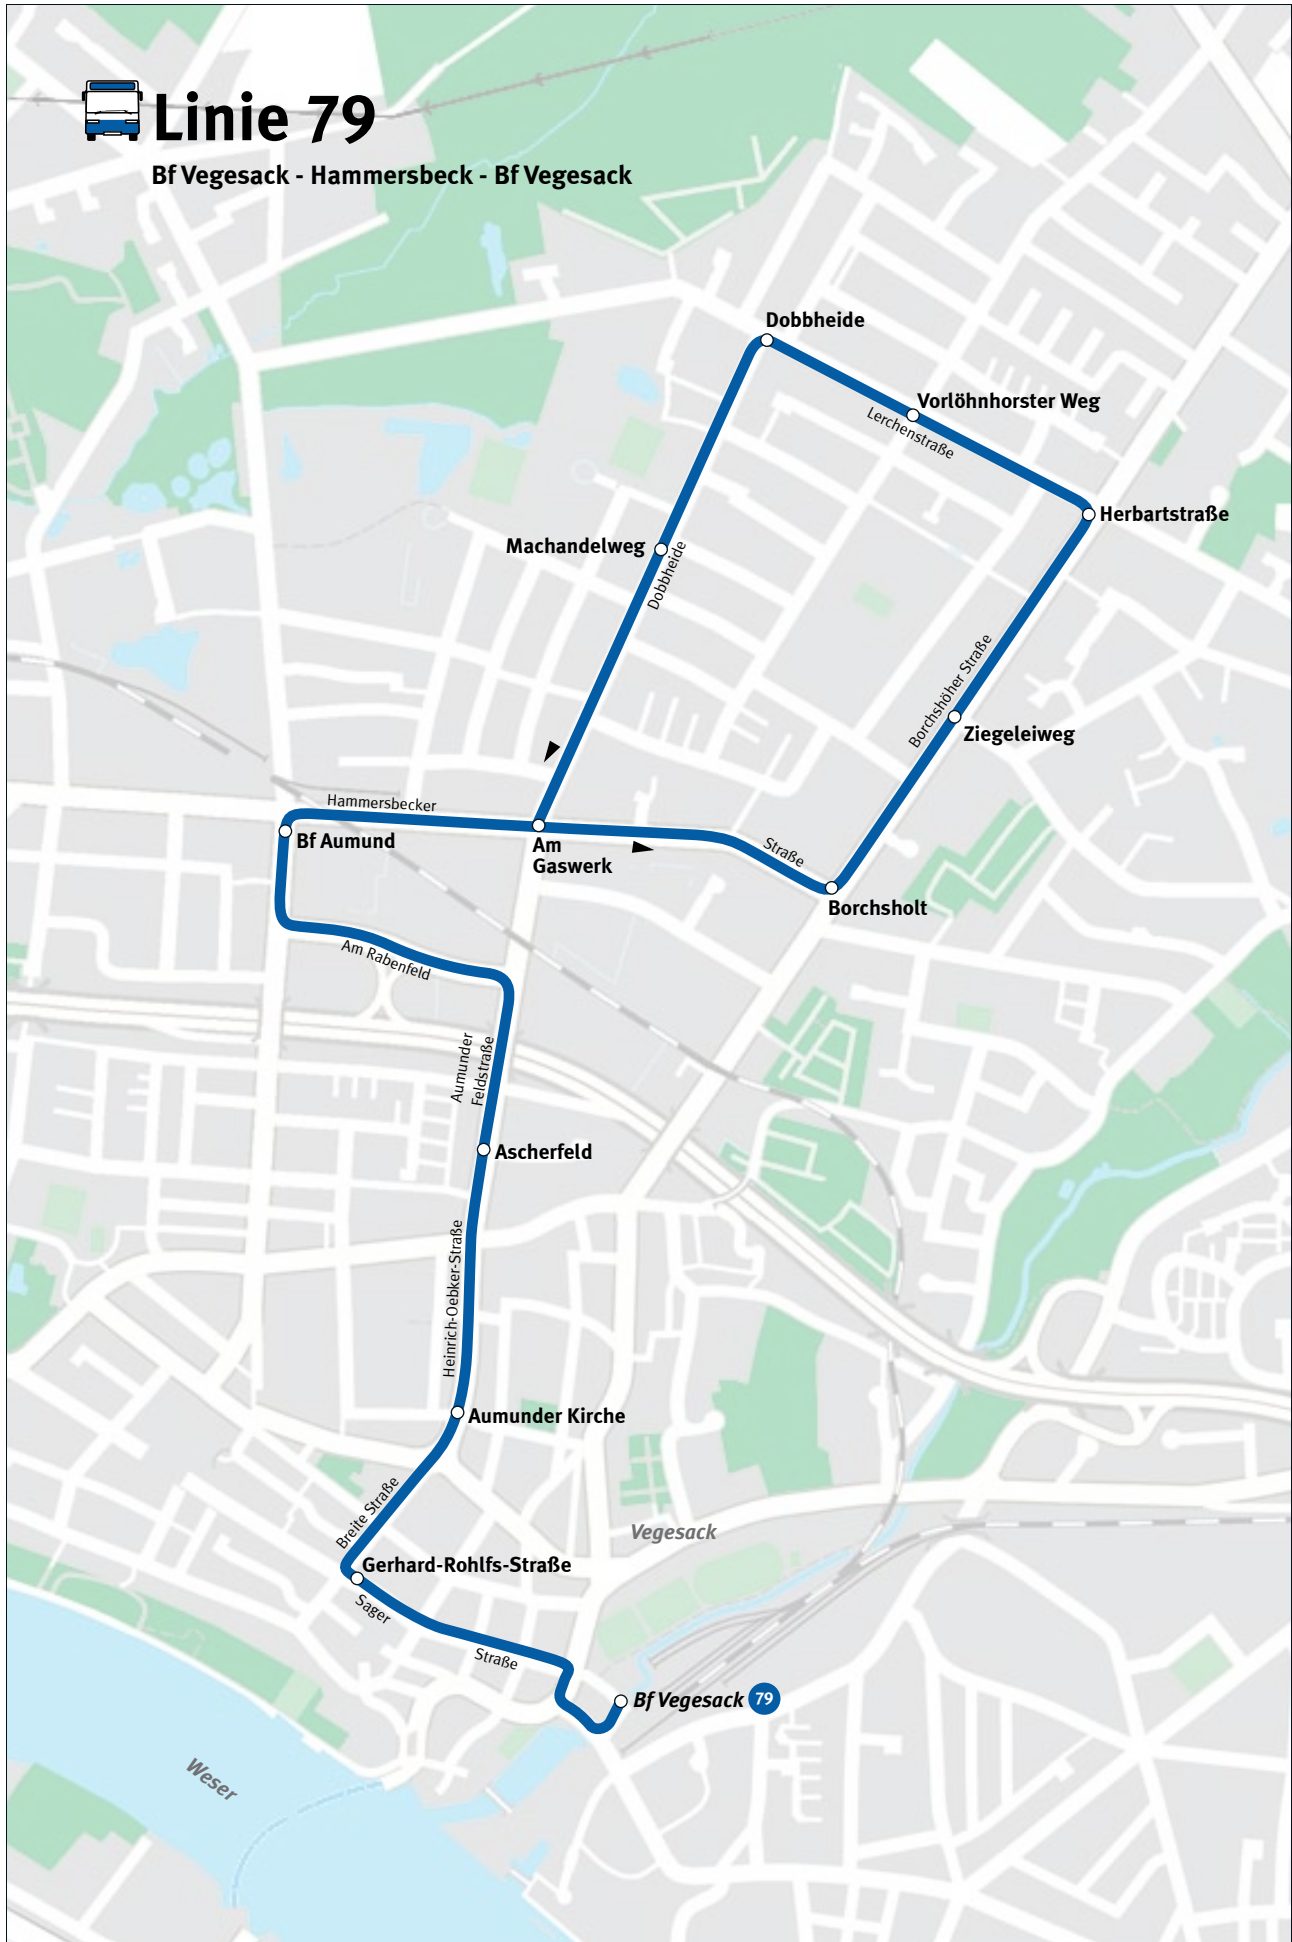

Linie 79

Bf Vegesack - Hammersbeck - Bf Vegesack

Nachdruck und Vervielfältigung auch auszugsweise nur mit Genehmigung des Herausgebers Bremer Straßenbahn AG © Topografisches Kartenwerk: GeoInformation Bremen ©