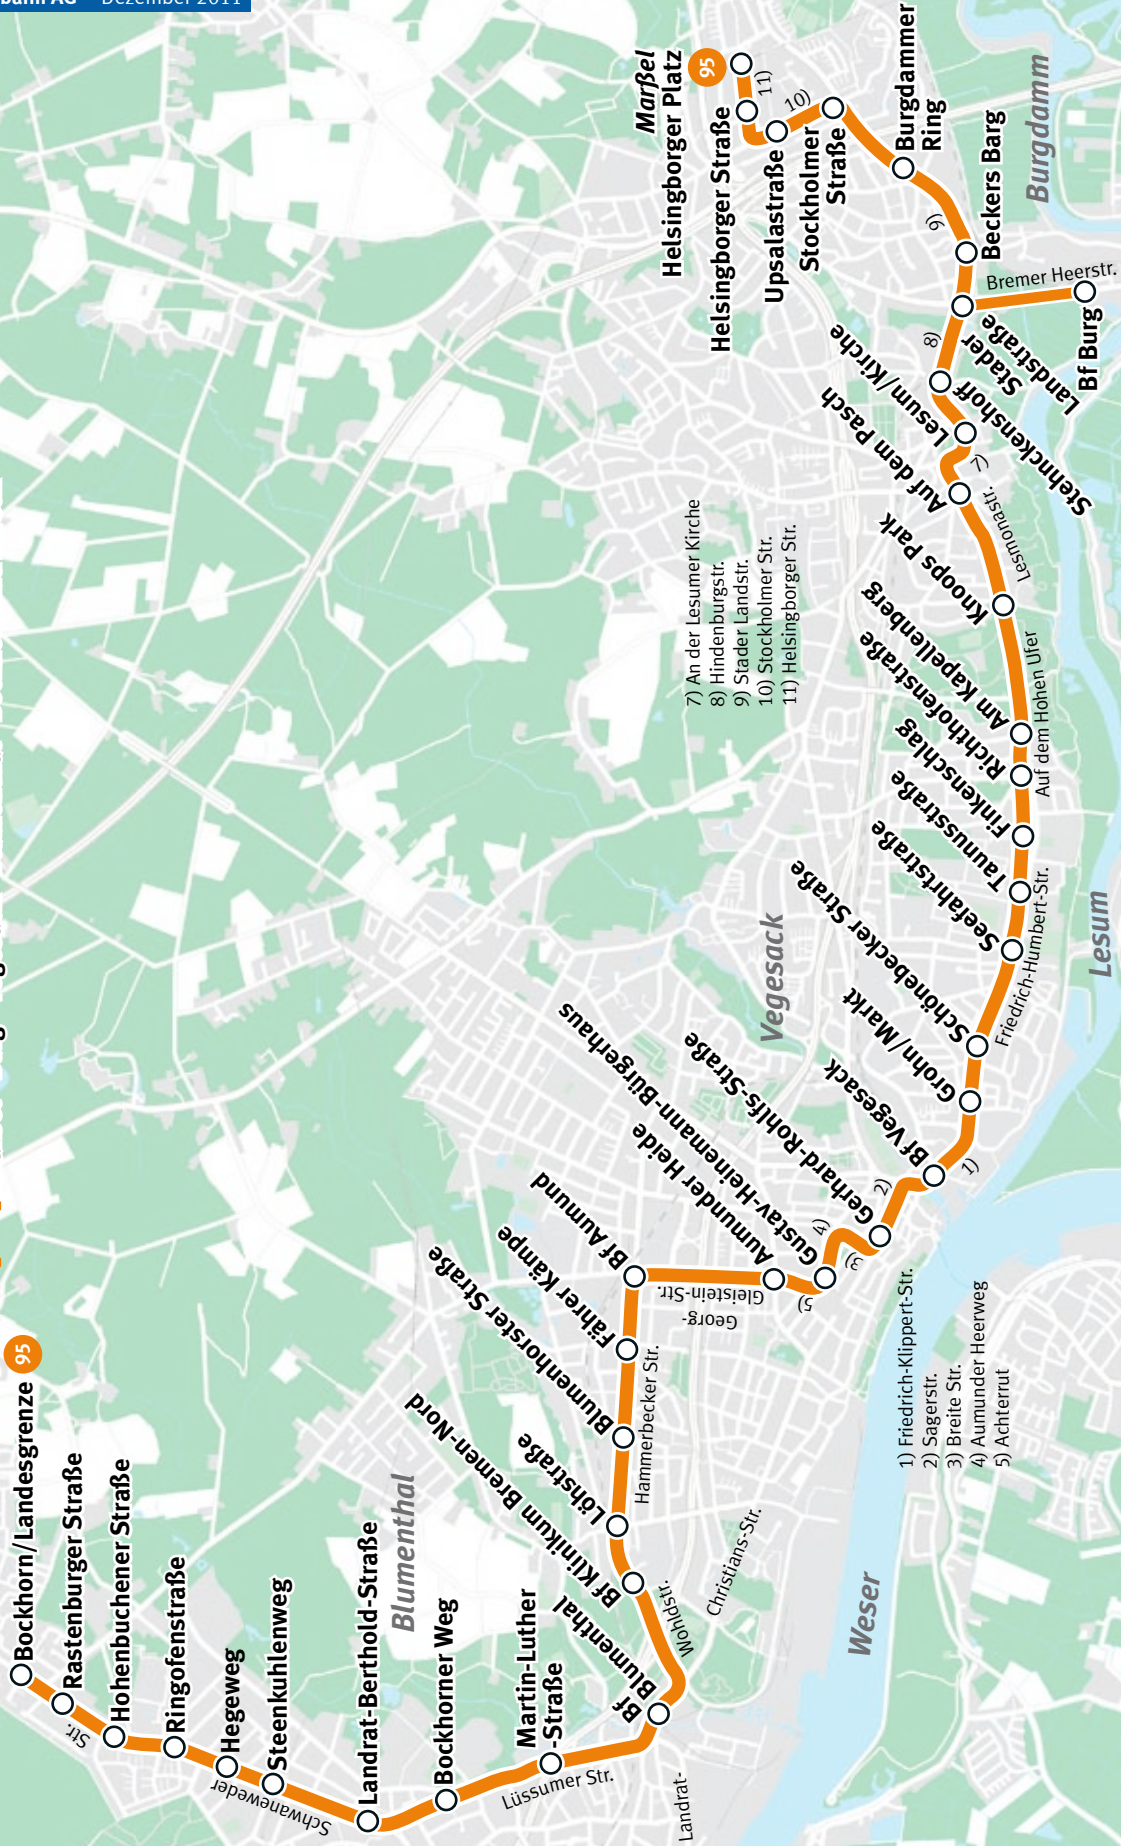

Linie 95

Marßel - Burg - Vegesack - Blumenthal - Bockhorn und zurück

95

Bockhorn/Landesgrenze

Rastenburger Straße

Hohenbuchener Straße

Ringofenstraße

Hegeweg

Steenkuhlenweg

Landrat-Berthold-Straße

Bockhorner Weg

Martin-Luther-Straße

Bf Blumenthal

Bf Klinikum Bremen-Nord

Löhstraße

Fährer Kampe

Blumenhorster Straße

Bf Amund

Aumunder Heide

Gustav-Heinemann-Bürgerhaus

Gerhard-Rohfs-Straße

Bf Vegesack

Grohn/Markt

Schönebecker Straße

Seefahrstraße

Friedrich-Humbert-Str.

Marßel

Helsingborger Platz

Helsingborger Straße

Upsalastraße

Stockholmer Straße

Burgdammer Ring