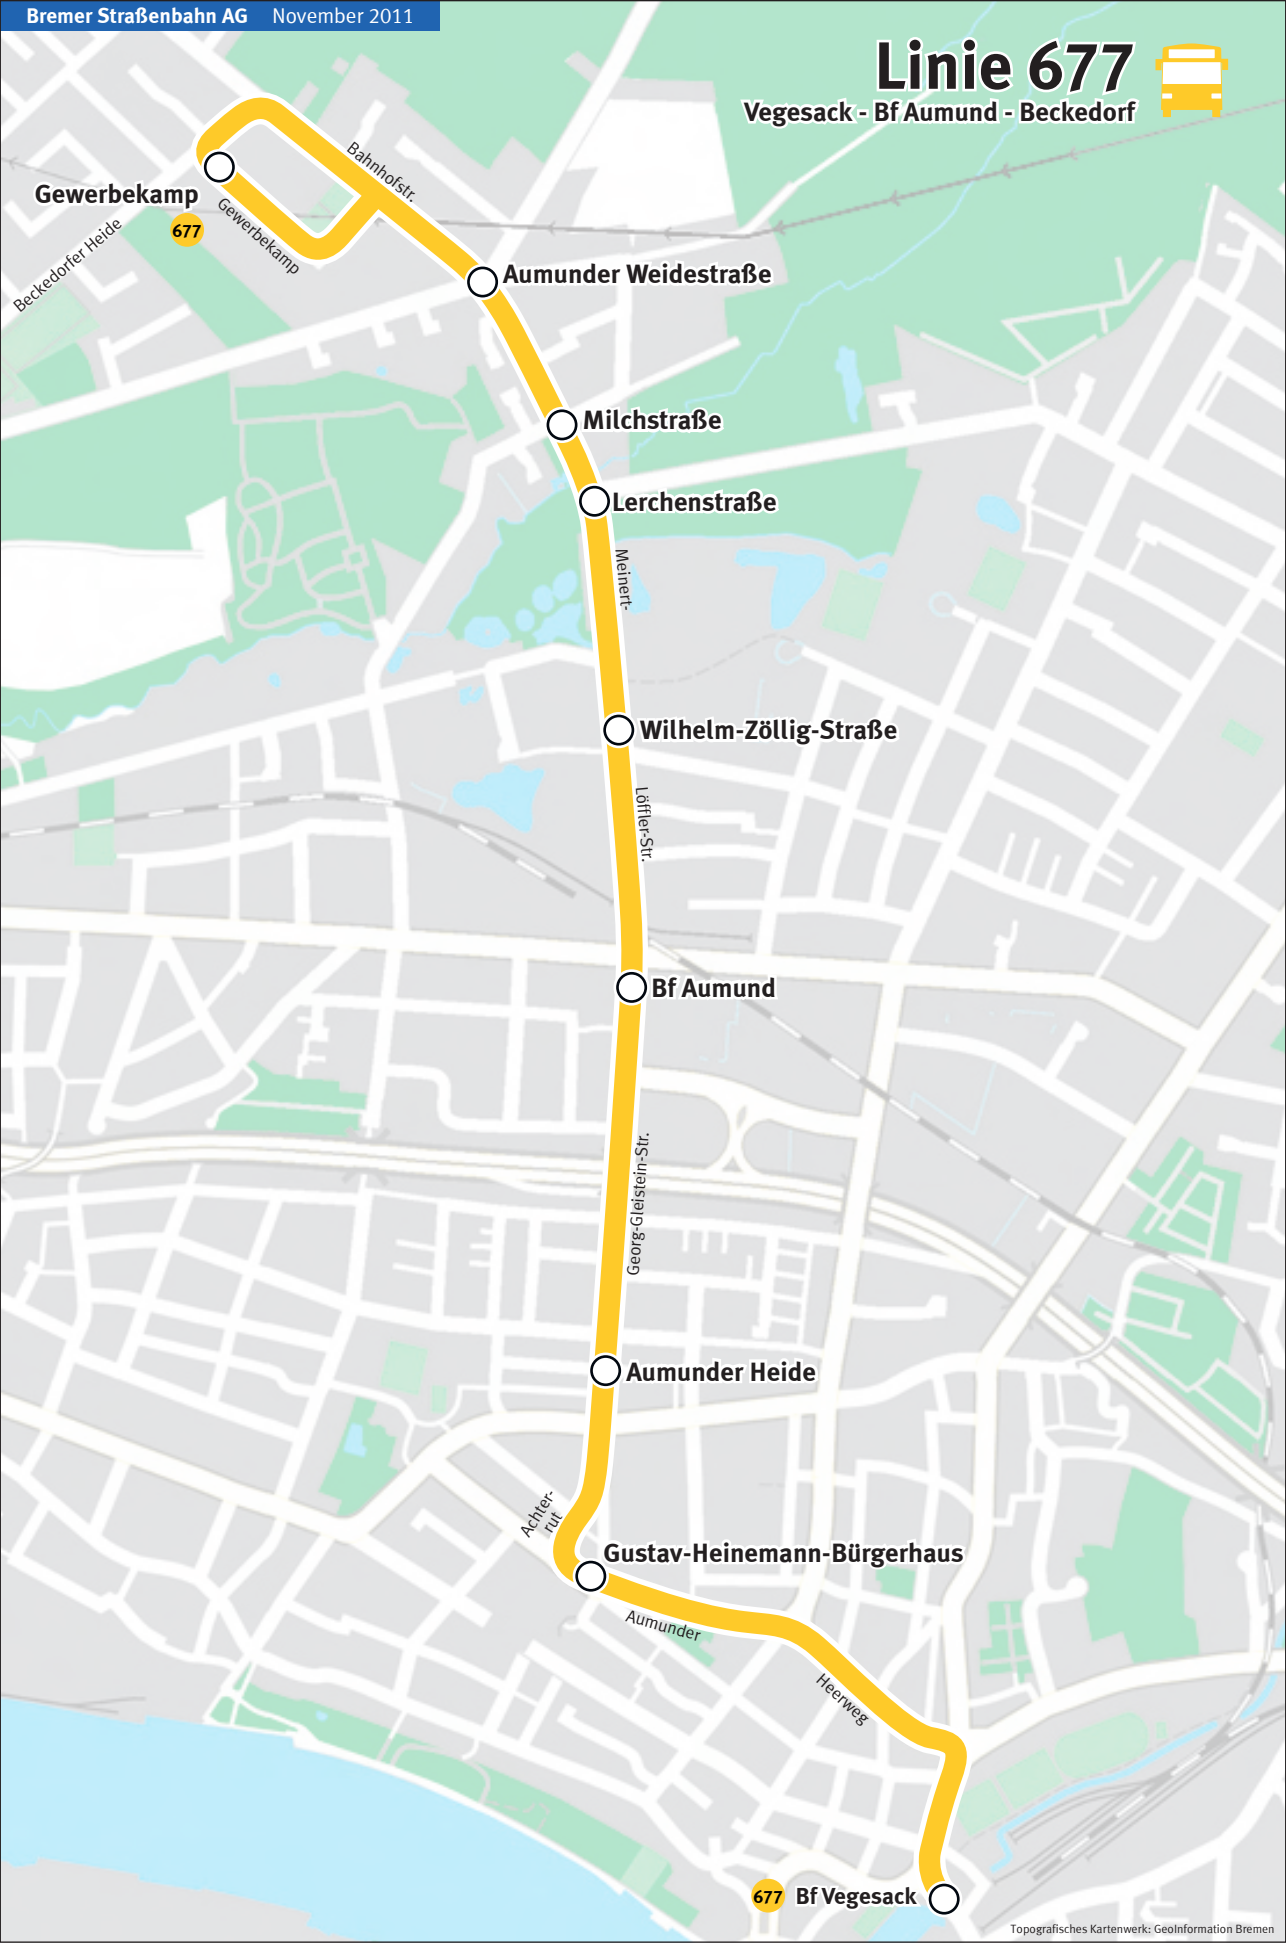

# Linie 677

Vege sack - Bf Aumund - Beckedorf

**Gewerbe kamp**

677

**Aumunder WeidestraÙe**

**MilchstraÙe**

**LerchenstraÙe**

**Wilhelm-Zöllig-StraÙe**

**Bf Aumund**

**Aumunder Heide**

**Gustav-Heinemann-Bürgerhaus**

677 **Bf Vege sack**