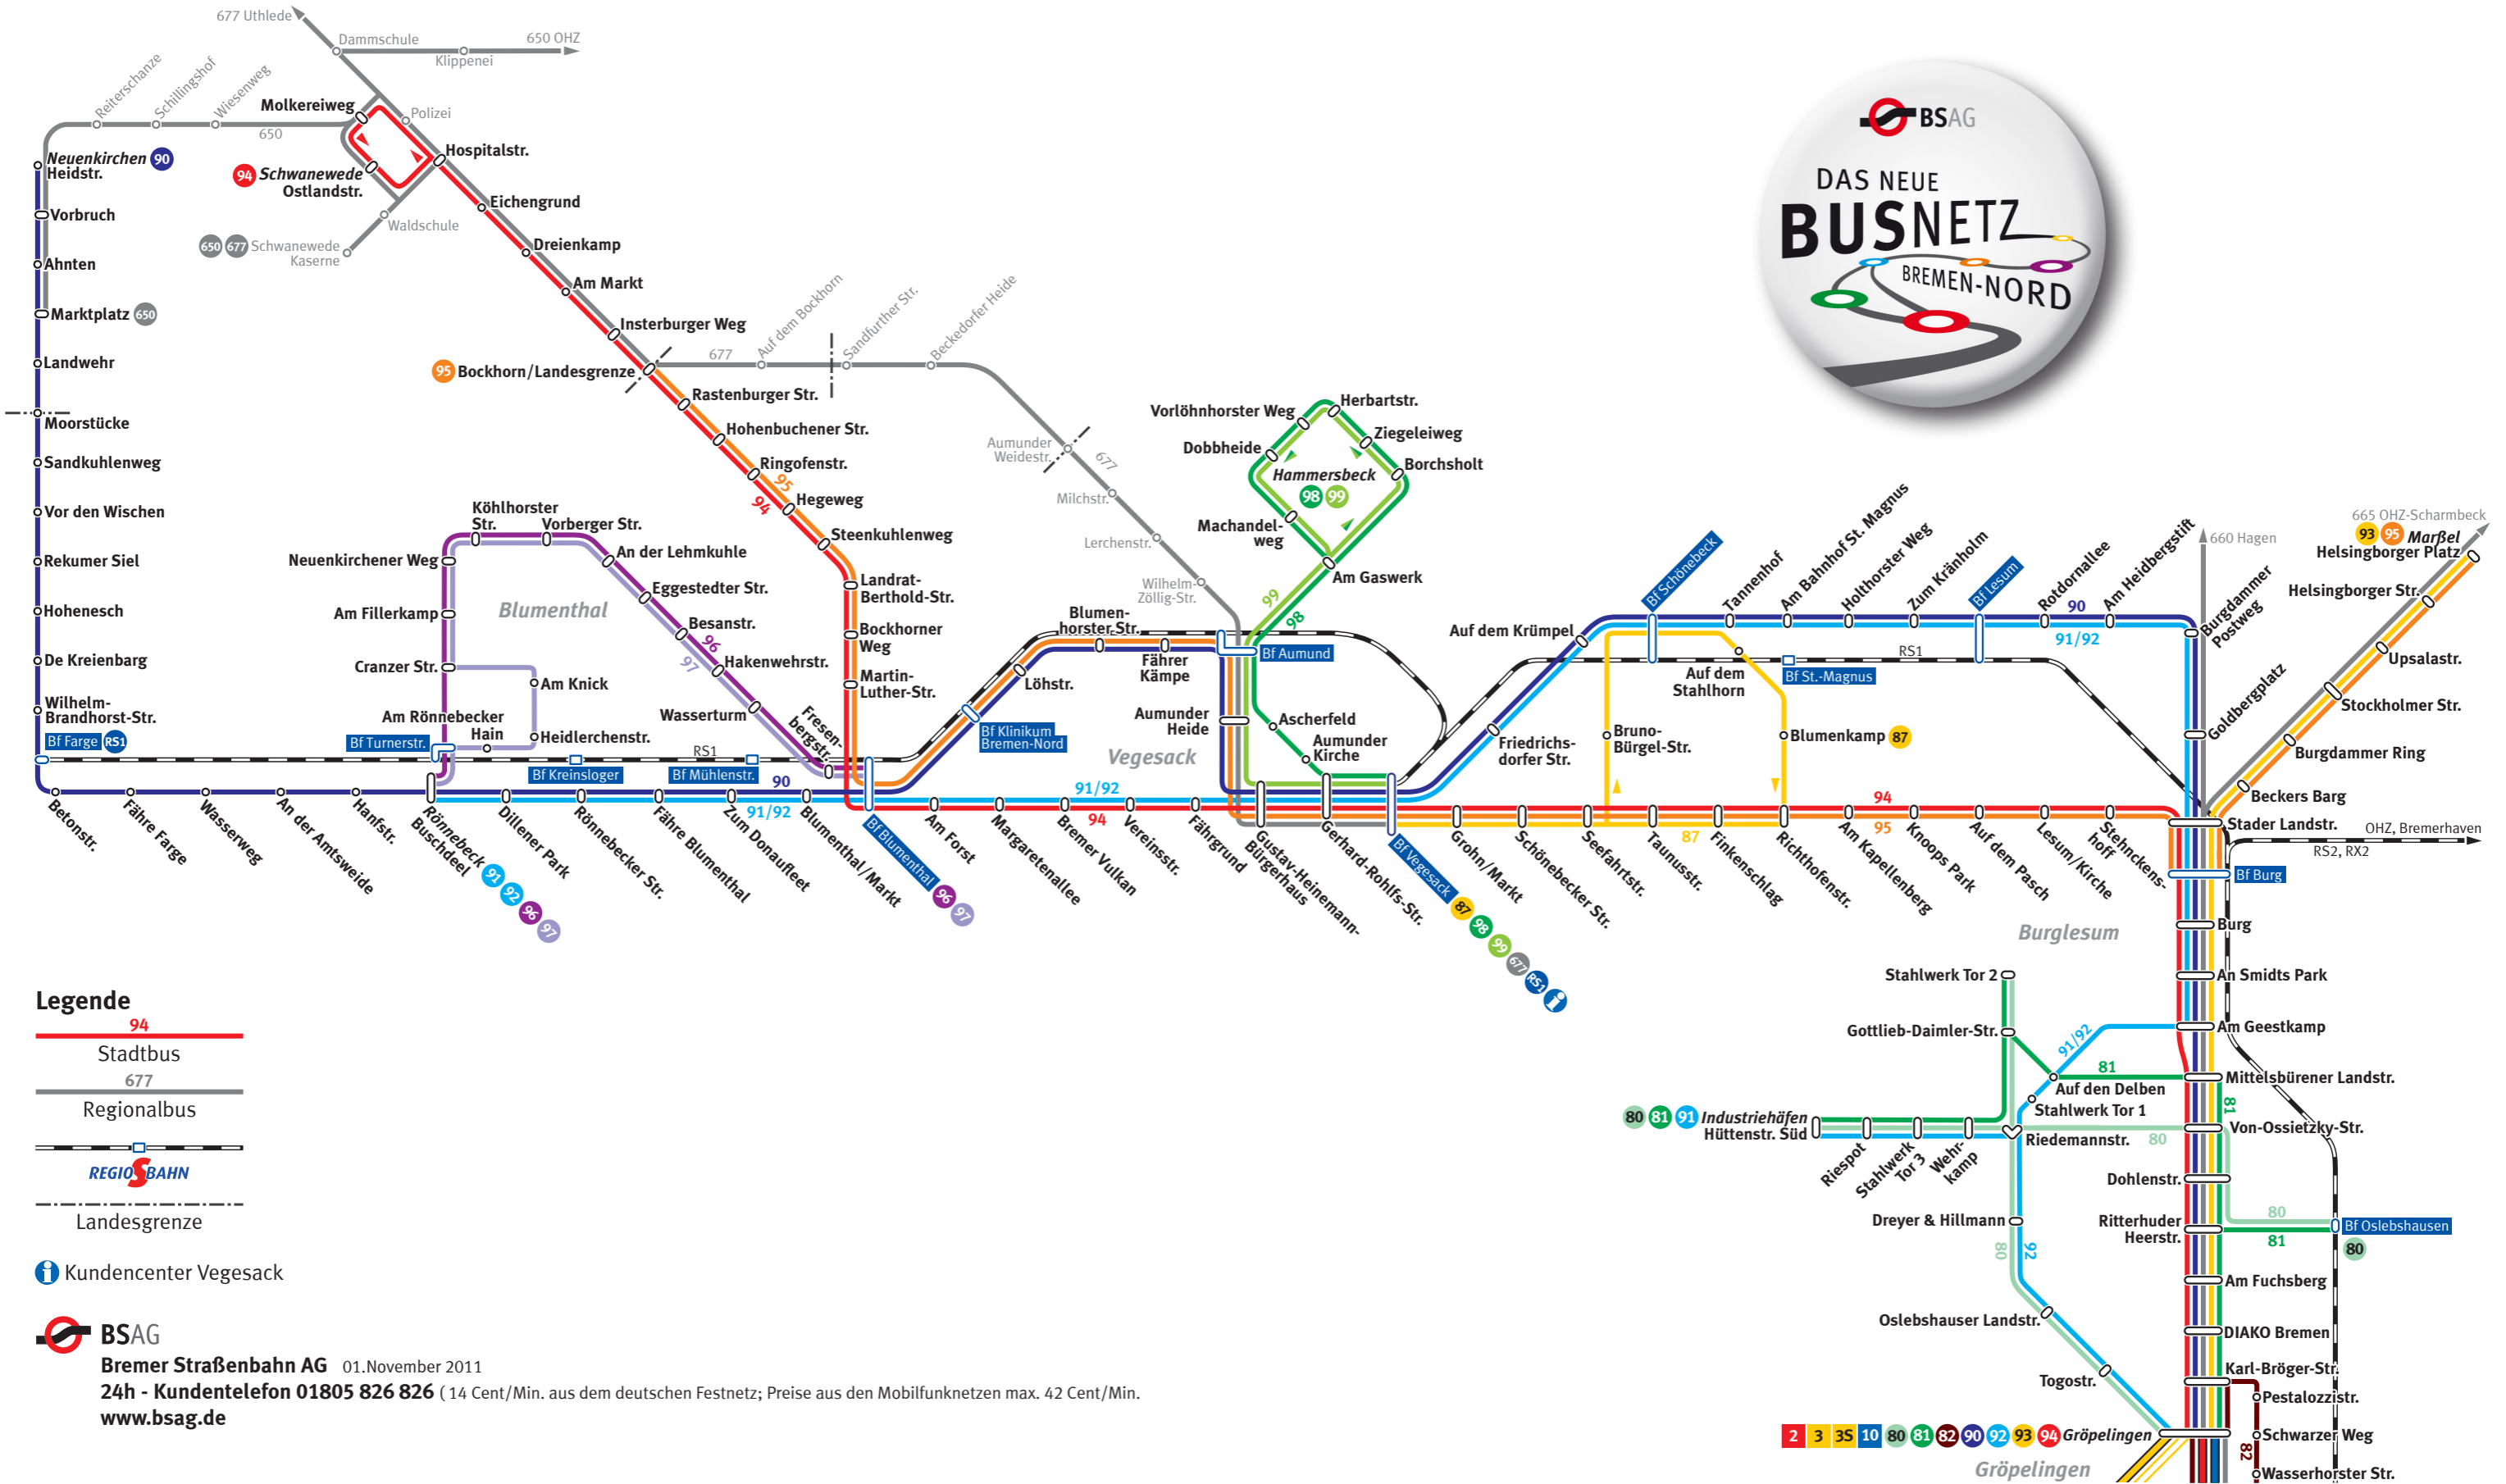

# BSAG Linienübersicht Bremen-Nord

- Legende**
- 94 Stadtbus
  - 677 Regionalbus
  - REGIOBAHN
  - Landesgrenze

Kundencenter Vegesack

**BSAG**  
 Bremer Straßenbahn AG 01. November 2011  
 24h - Kundentelefon 01805 826 826 (14 Cent/Min. aus dem deutschen Festnetz; Preise aus den Mobilfunknetzen max. 42 Cent/Min.)  
 www.bsag.de

2 3 3S 10 80 81 82 90 92 93 94 Gröpelingen