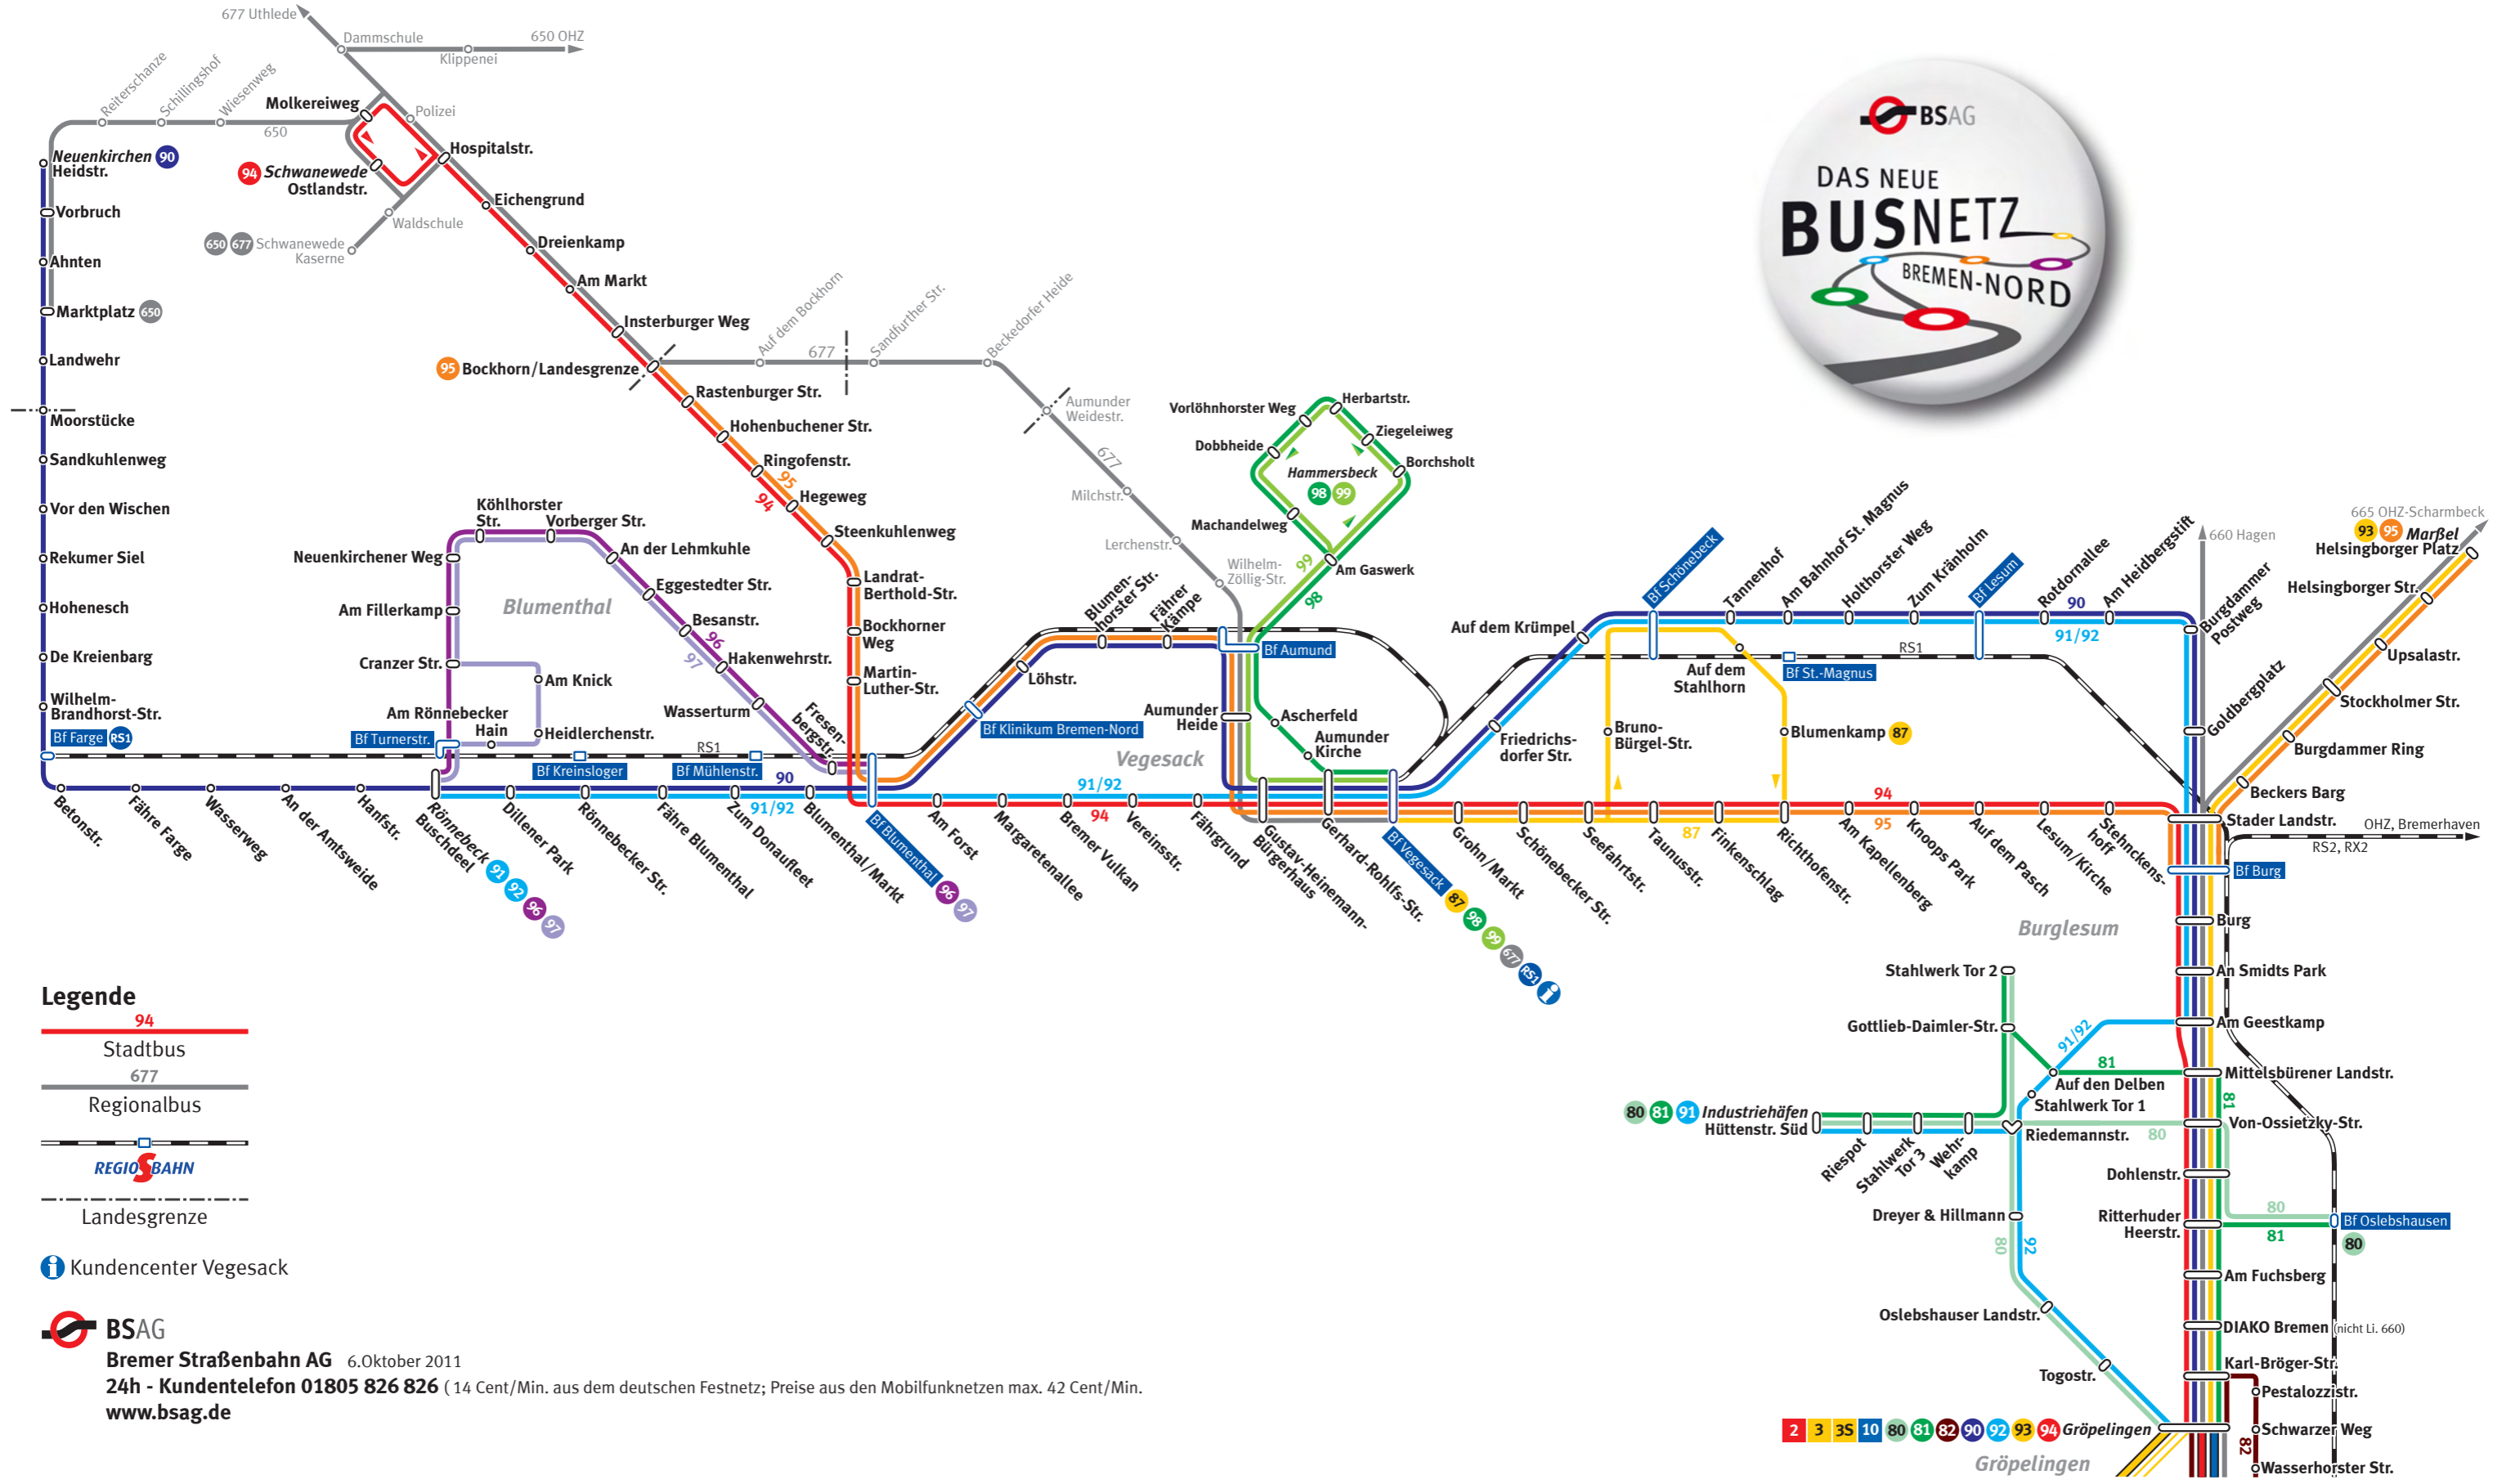

BSAG Linienübersicht Bremen-Nord

- Legende**
- 94
Stadtbus
 - 677
Regionalbus
 - REGIOBAHN
 - - - Landesgrenze

Kundencenter Vegesack

BSAG
Bremer Straßenbahn AG 6. Oktober 2011
 24h - Kundentelefon 01805 826 826 (14 Cent/Min. aus dem deutschen Festnetz; Preise aus den Mobilfunknetzen max. 42 Cent/Min.)
 www.bsag.de

2 3 3S 10 80 81 82 90 92 93 94 Gröpelingen