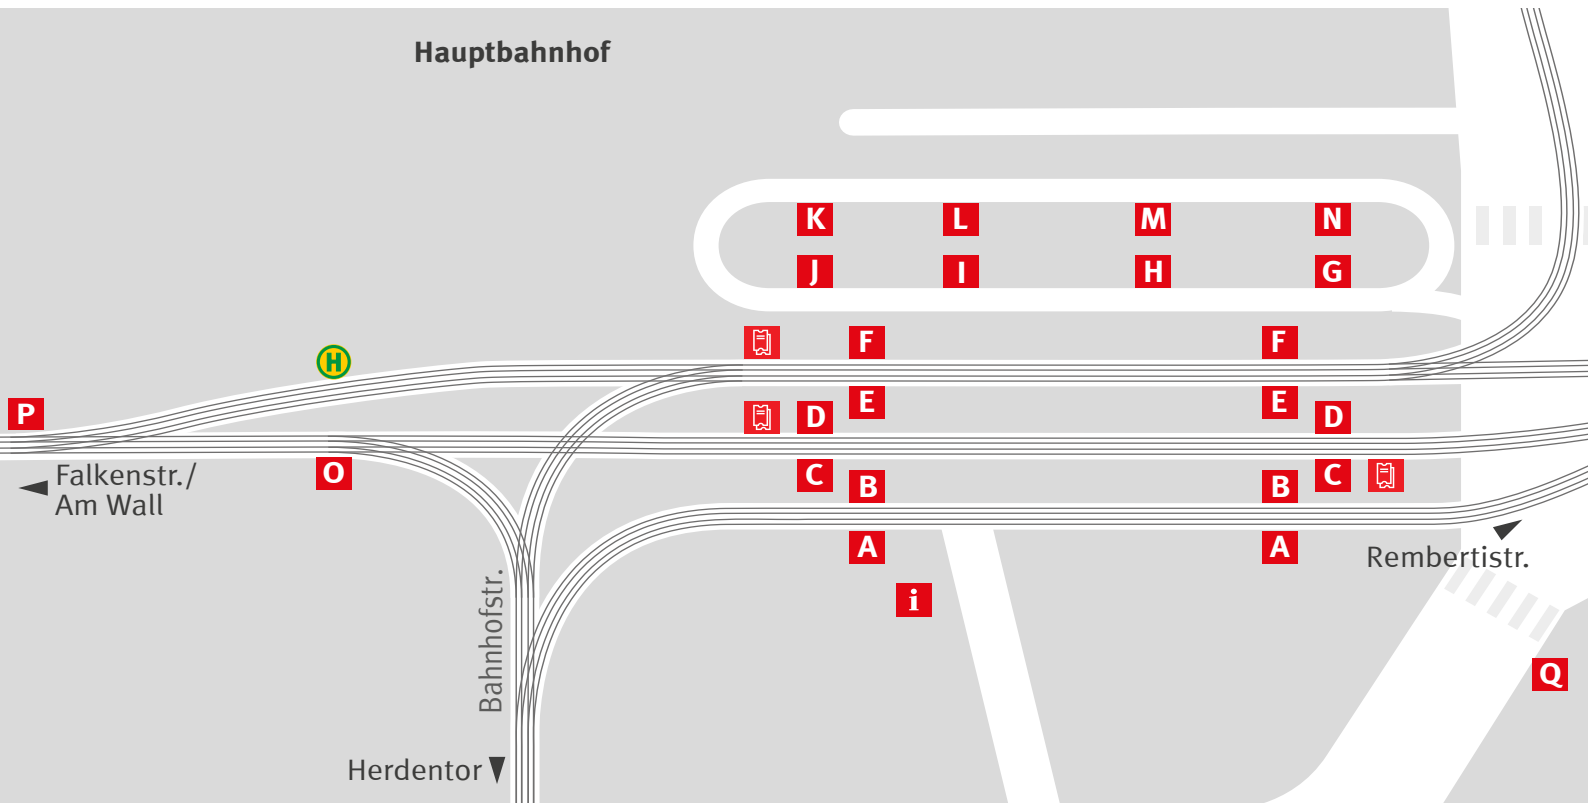

HAUPTBAHNHOF

A 4 Lilienthal	D 1 Huchting	G 630 Zeven	670 Osterholz-Scharmbeck
25 Osterholz	10 Gröpelingen	H 739 Posthausen	740 Verden
N4 Lilienthal	26 Kattenturm	N74 Achim-Baden	S60 Schwanewede
N5 Bf Mahndorf	27 Brinkum-Nord	I 730 Otterstedt	N73 Oyten-Bassen
B 4 Arsten	N1 Huchting	N68 Wallhöfen	
25 Weidedamm-Süd	N10 Gröpelingen	J E-Wagen/Sonderverkehr	
N4 Arsten	E 5 Bürgerpark	K 121 Kirchweyhe	750 Morsum
N5 Domsheide	6 Universität	L 120 Kirchweyhe	N12 Kirchweyhe
C 1 Bf Mahndorf	8 Kulenkampffallee	M 101 Bassum	102 Syke
10 Sebaldsbrück	24 Neue Vahr Nord	226 Wildeshausen	N26 Wildeshausen
26 Überseestadt	N3 Bf Mahndorf	N 27 Weidedamm-Nord (zeitweise)	
27 Weidedamm-Nord	N9 Neue Vahr Nord	63 63S GVZ	
N1 Bf Mahndorf	F 6 Flughafen	O E-Wagen/Sonderverkehr	
N7 Neuenkirchen	8 Huchting	P E-Wagen/Sonderverkehr	
N10 Sebaldsbrück	24 Rablinghausen	Q E-Wagen/Sonderverkehr	
	N3 Rablinghausen	i BSAG-Kundencenter	
	N9 Huckelriede	Ticketautomat	
	5 Überseestadt/Gröpelingen	H Museumsbahn	