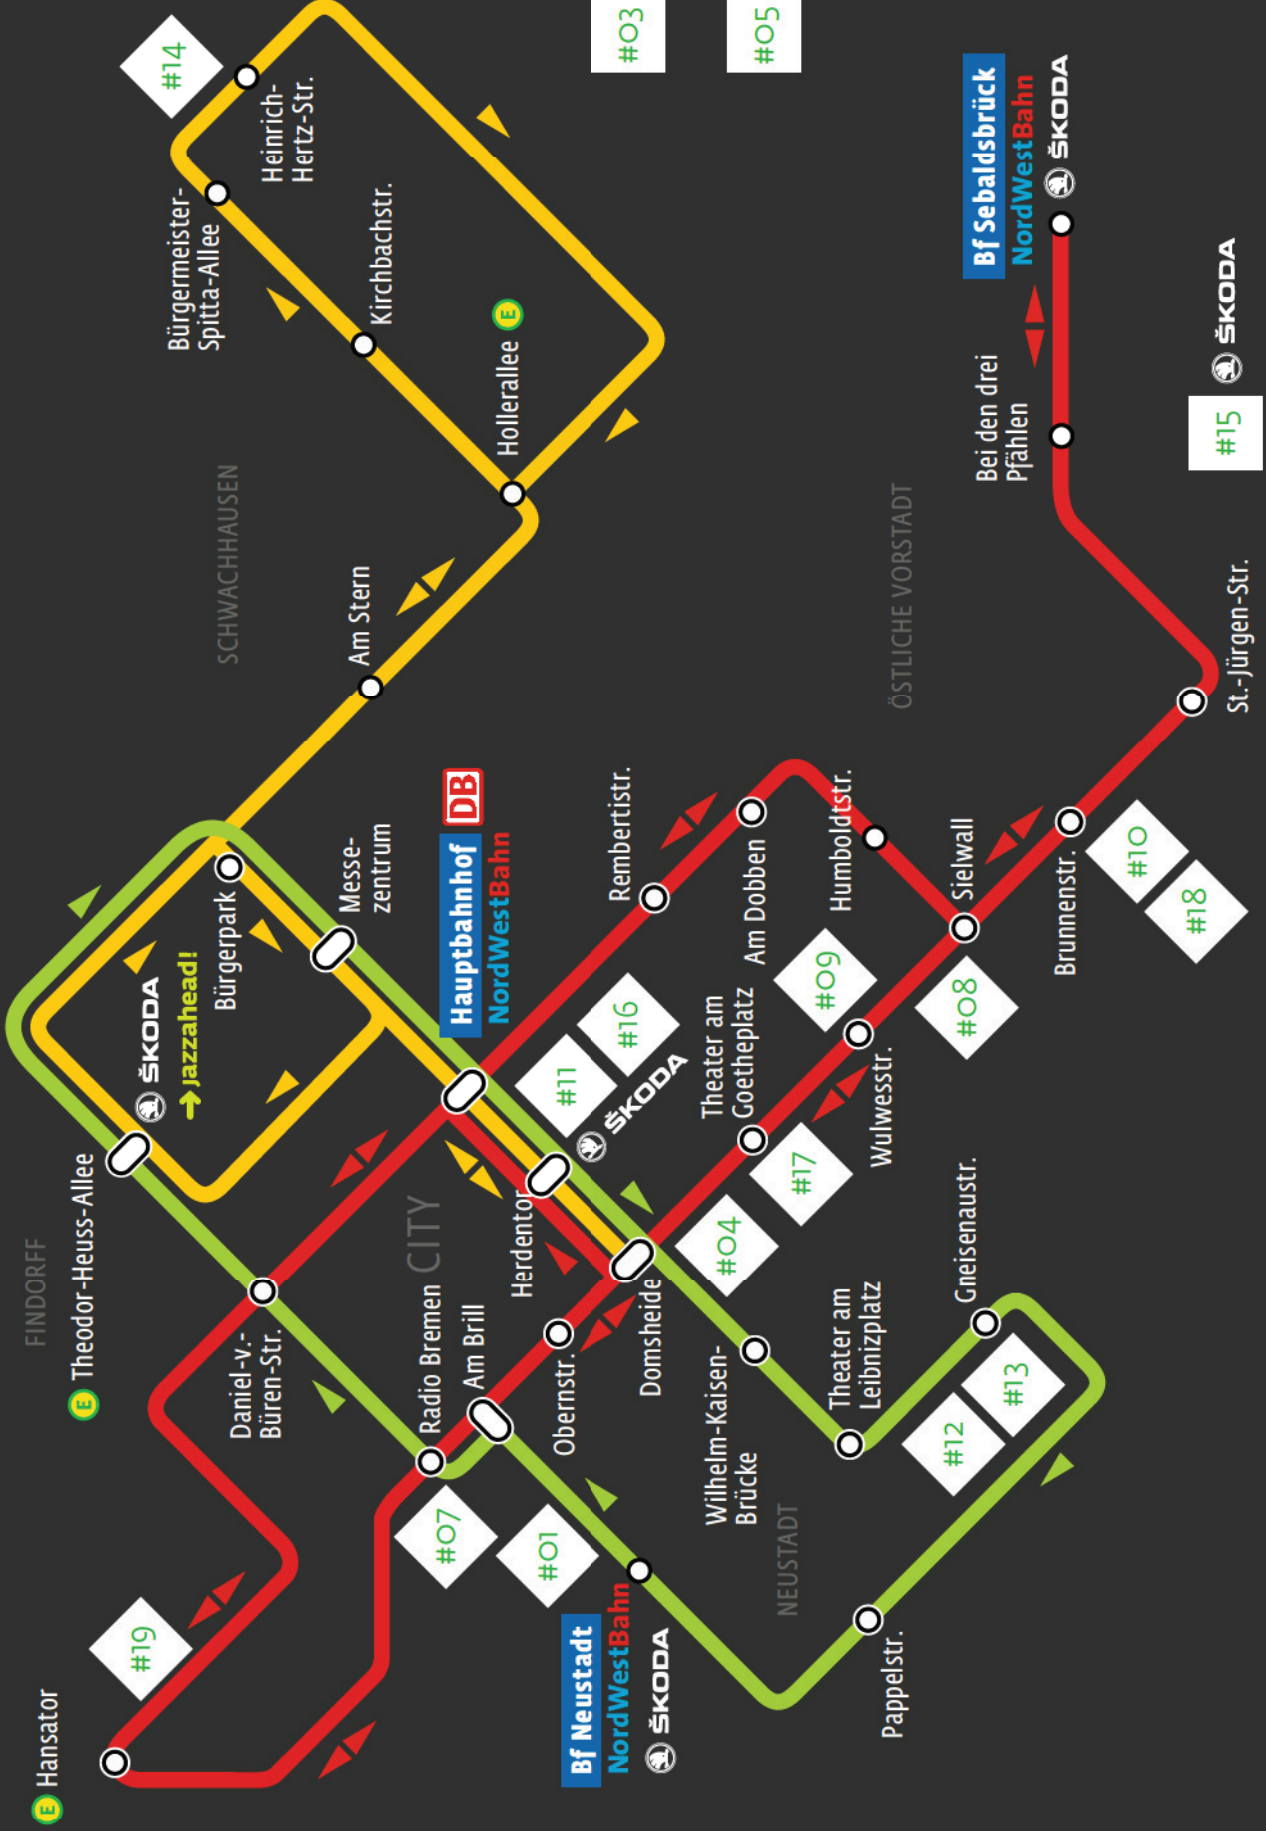

Bf Vegesack
NordWestBahn

Richtung Bremen-Nord

#02 #06

#03 ŠKODA

#05 NordWestBahn

#15 ŠKODA

CLUB **BUS** **NWB** **ŠKODA SHUTTLE** **BUS** **Tram**

Ersatzhaltestelle substitute stop

NordWestBahn

Routenänderung vorbehalten - ohne Gewähr