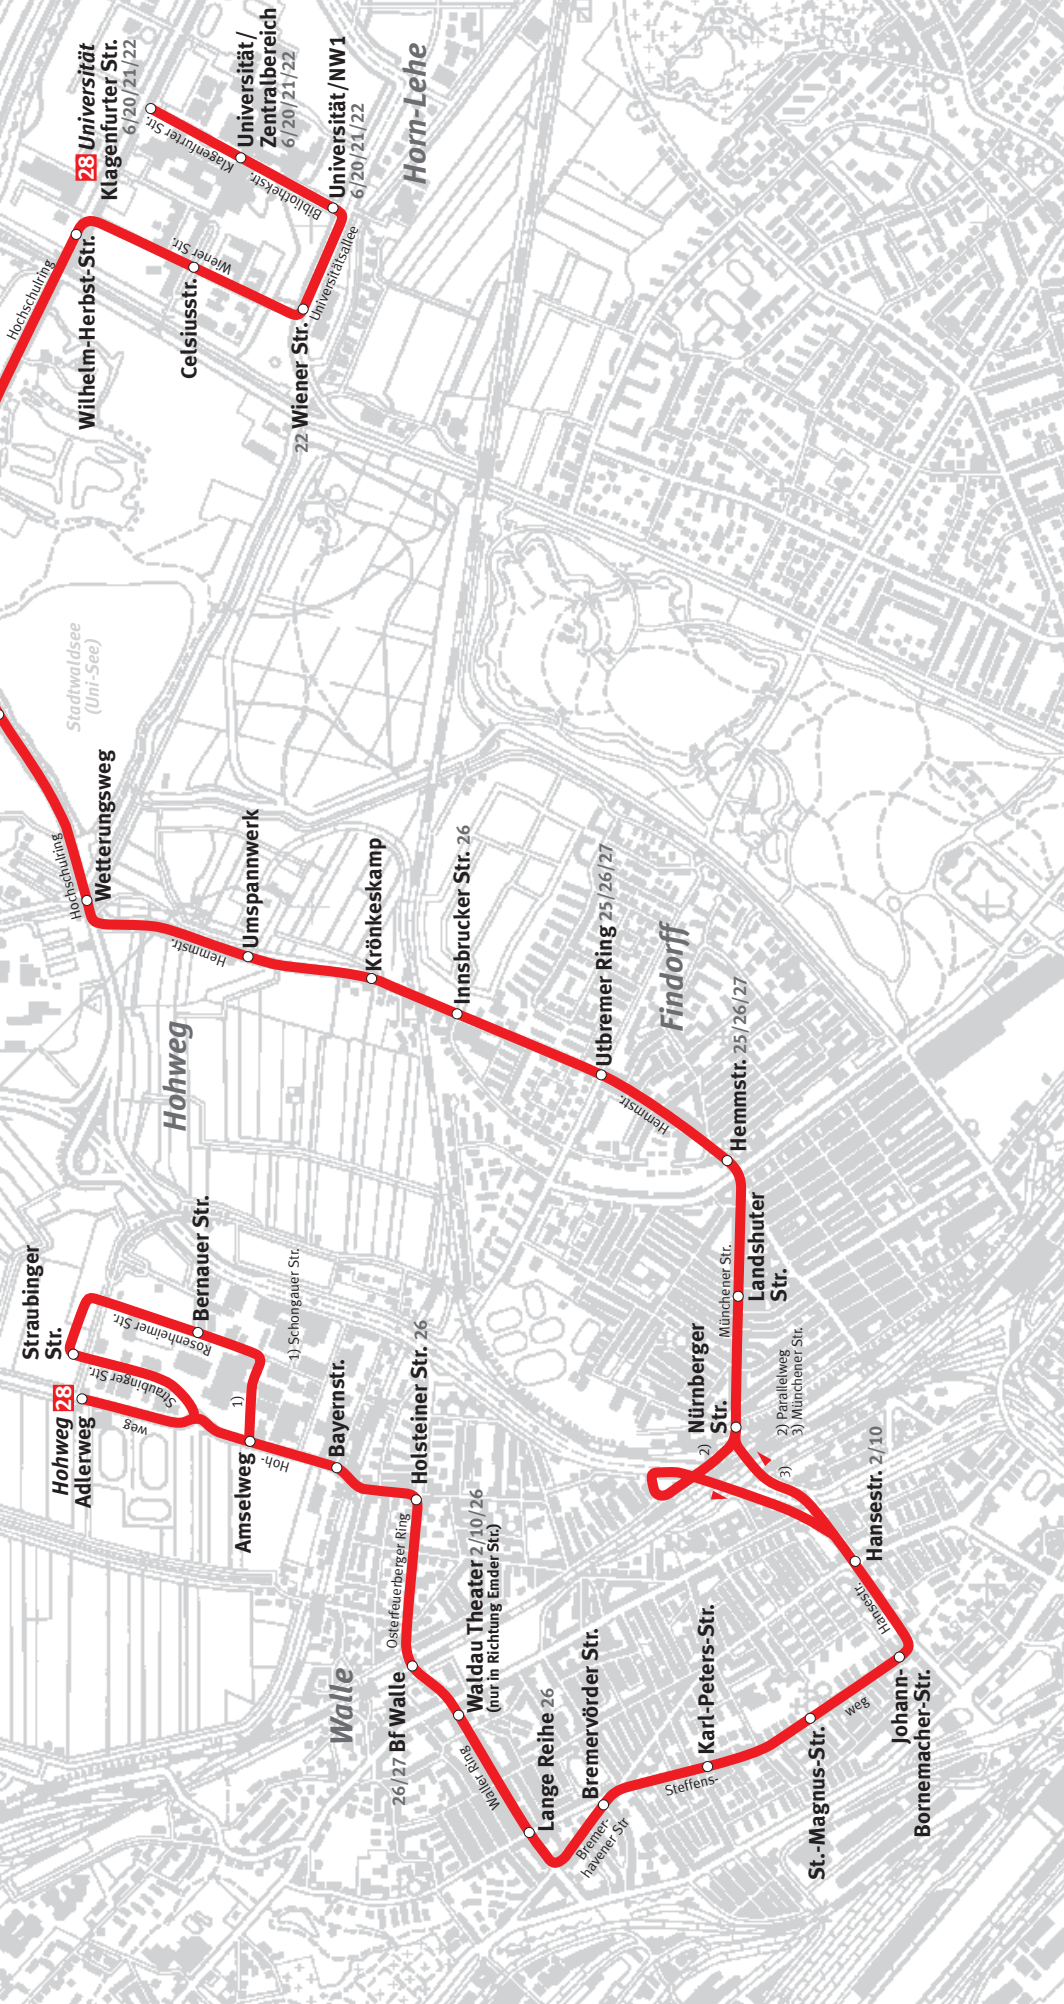

Linie 28 mit Hinweisen auf Umsteigemöglichkeiten

BSAG
 Bremer Straßenbahn AG
 Flughafenendamm 12
 28199 Bremen
 VBN-Serviceauskunft
 018095/826826 (4ct/min)
 info@bsag.de
 www.bsag.de

Universität - Ffindorff - Walle - Hohweg und zurück

© BSAG Strategische Planung, Grafik und Fahrgastinformationsmedien Stand: März 2007