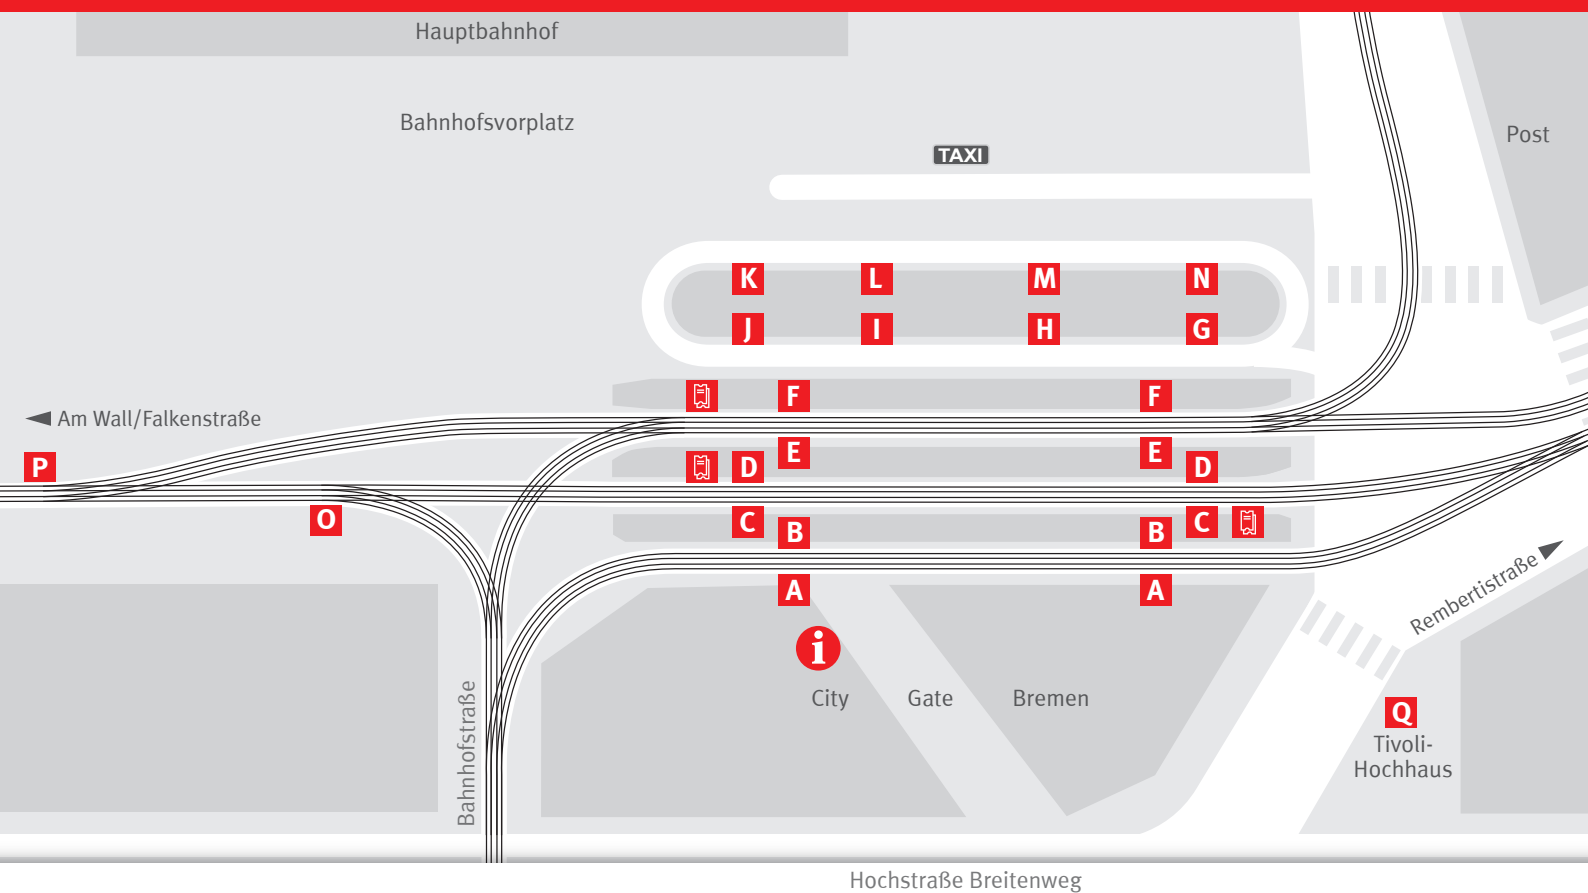

# H HAUPTBAHNHOF

- A** **4** Lilienthal
- 25** Osterholz
- N4** Lilienthal
- N5** Bf Mahndorf

---

- B** **4** Arsten
- 25** Weidedamm-Süd
- N4** Arsten
- N5** Domsheide

---

- C** **1** Bf Mahndorf
- 10** Sebaldsbrück
- 26** Überseestadt
- 27** Weidedamm-Nord
- N1** Bf Mahndorf
- N10** Sebaldsbrück

- D** **1** Huchting
- 10** Gröpelingen
- 26** Huckelriede
- 27** Huckelriede

---

- E** **5** Bürgerpark
- 6** Universität
- 8** Kulenkampffallee
- 24** Neue Vahr Nord
- N3** Bf Mahndorf
- N9** Neue Vahr Nord

---

- F** **5** Waller Ring\*
- 6** Flughafen
- 8** Huchting
- 24** Rablinghausen
- N3** Rablinghausen
- N9** Huckelriede

- G** **630** Zeven **670** Worswede
- N7** Neuenkirchen

---

- H** **739** Posthausen **740** Verden
- N74** Achim-Baden

---

- M** **101** Bassum **102** Syke
- 226** Wildeshausen **N26** Wildeshausen

---

- N** **27** Weidedamm-Nord (zeitweise)
- 63** GVZ

---

- O** E-Wagen/Sonderverkehr

---

- P** E-Wagen/Sonderverkehr