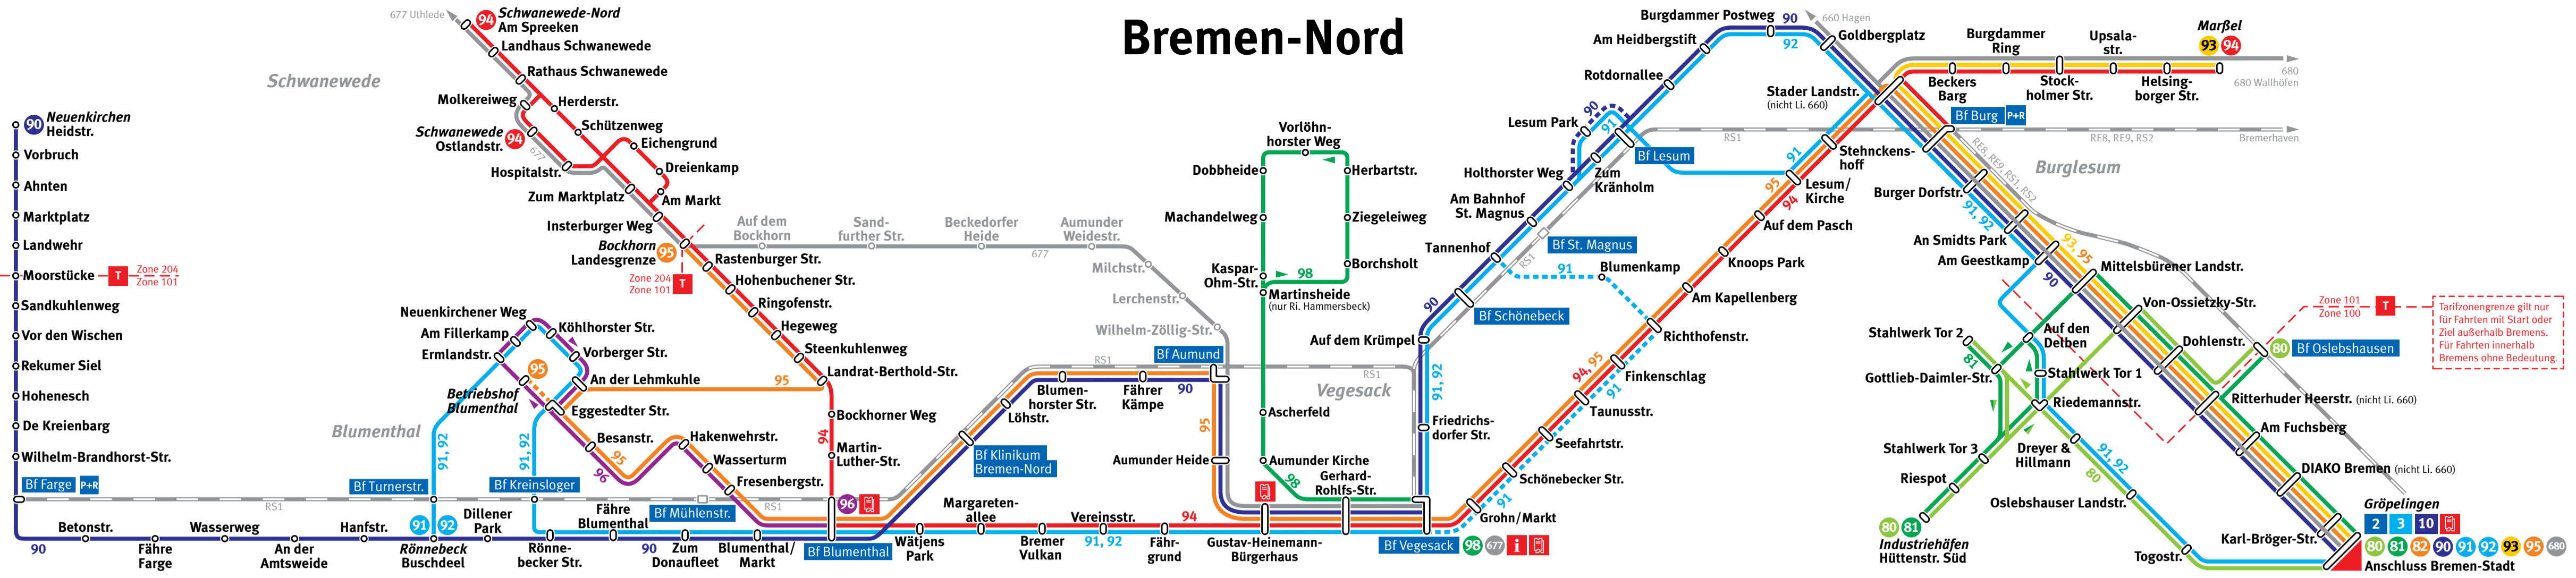

Bremen-Nord

ZEICHENERKLÄRUNG

Linien 1-10 Straßenbahn	Zone 100
Linien 20-99 Stadtbus	Tarifzonengrenze
ab Linie 101 Regionalbus	BSAG-Kundencenter
Eisenbahn	BSAG-Fundbüro (Domshöhe)
zeitweise abweichende Linienführung	Ticketautomat
Schnelllinie	Park + Ride

Stand: 3/2019
Änderungen vorbehalten

VBN-24h-Serviceauskunft: 0421/59 60 59

Bremen-Stadt

INTERAKTIVER LINIENNETZPLAN