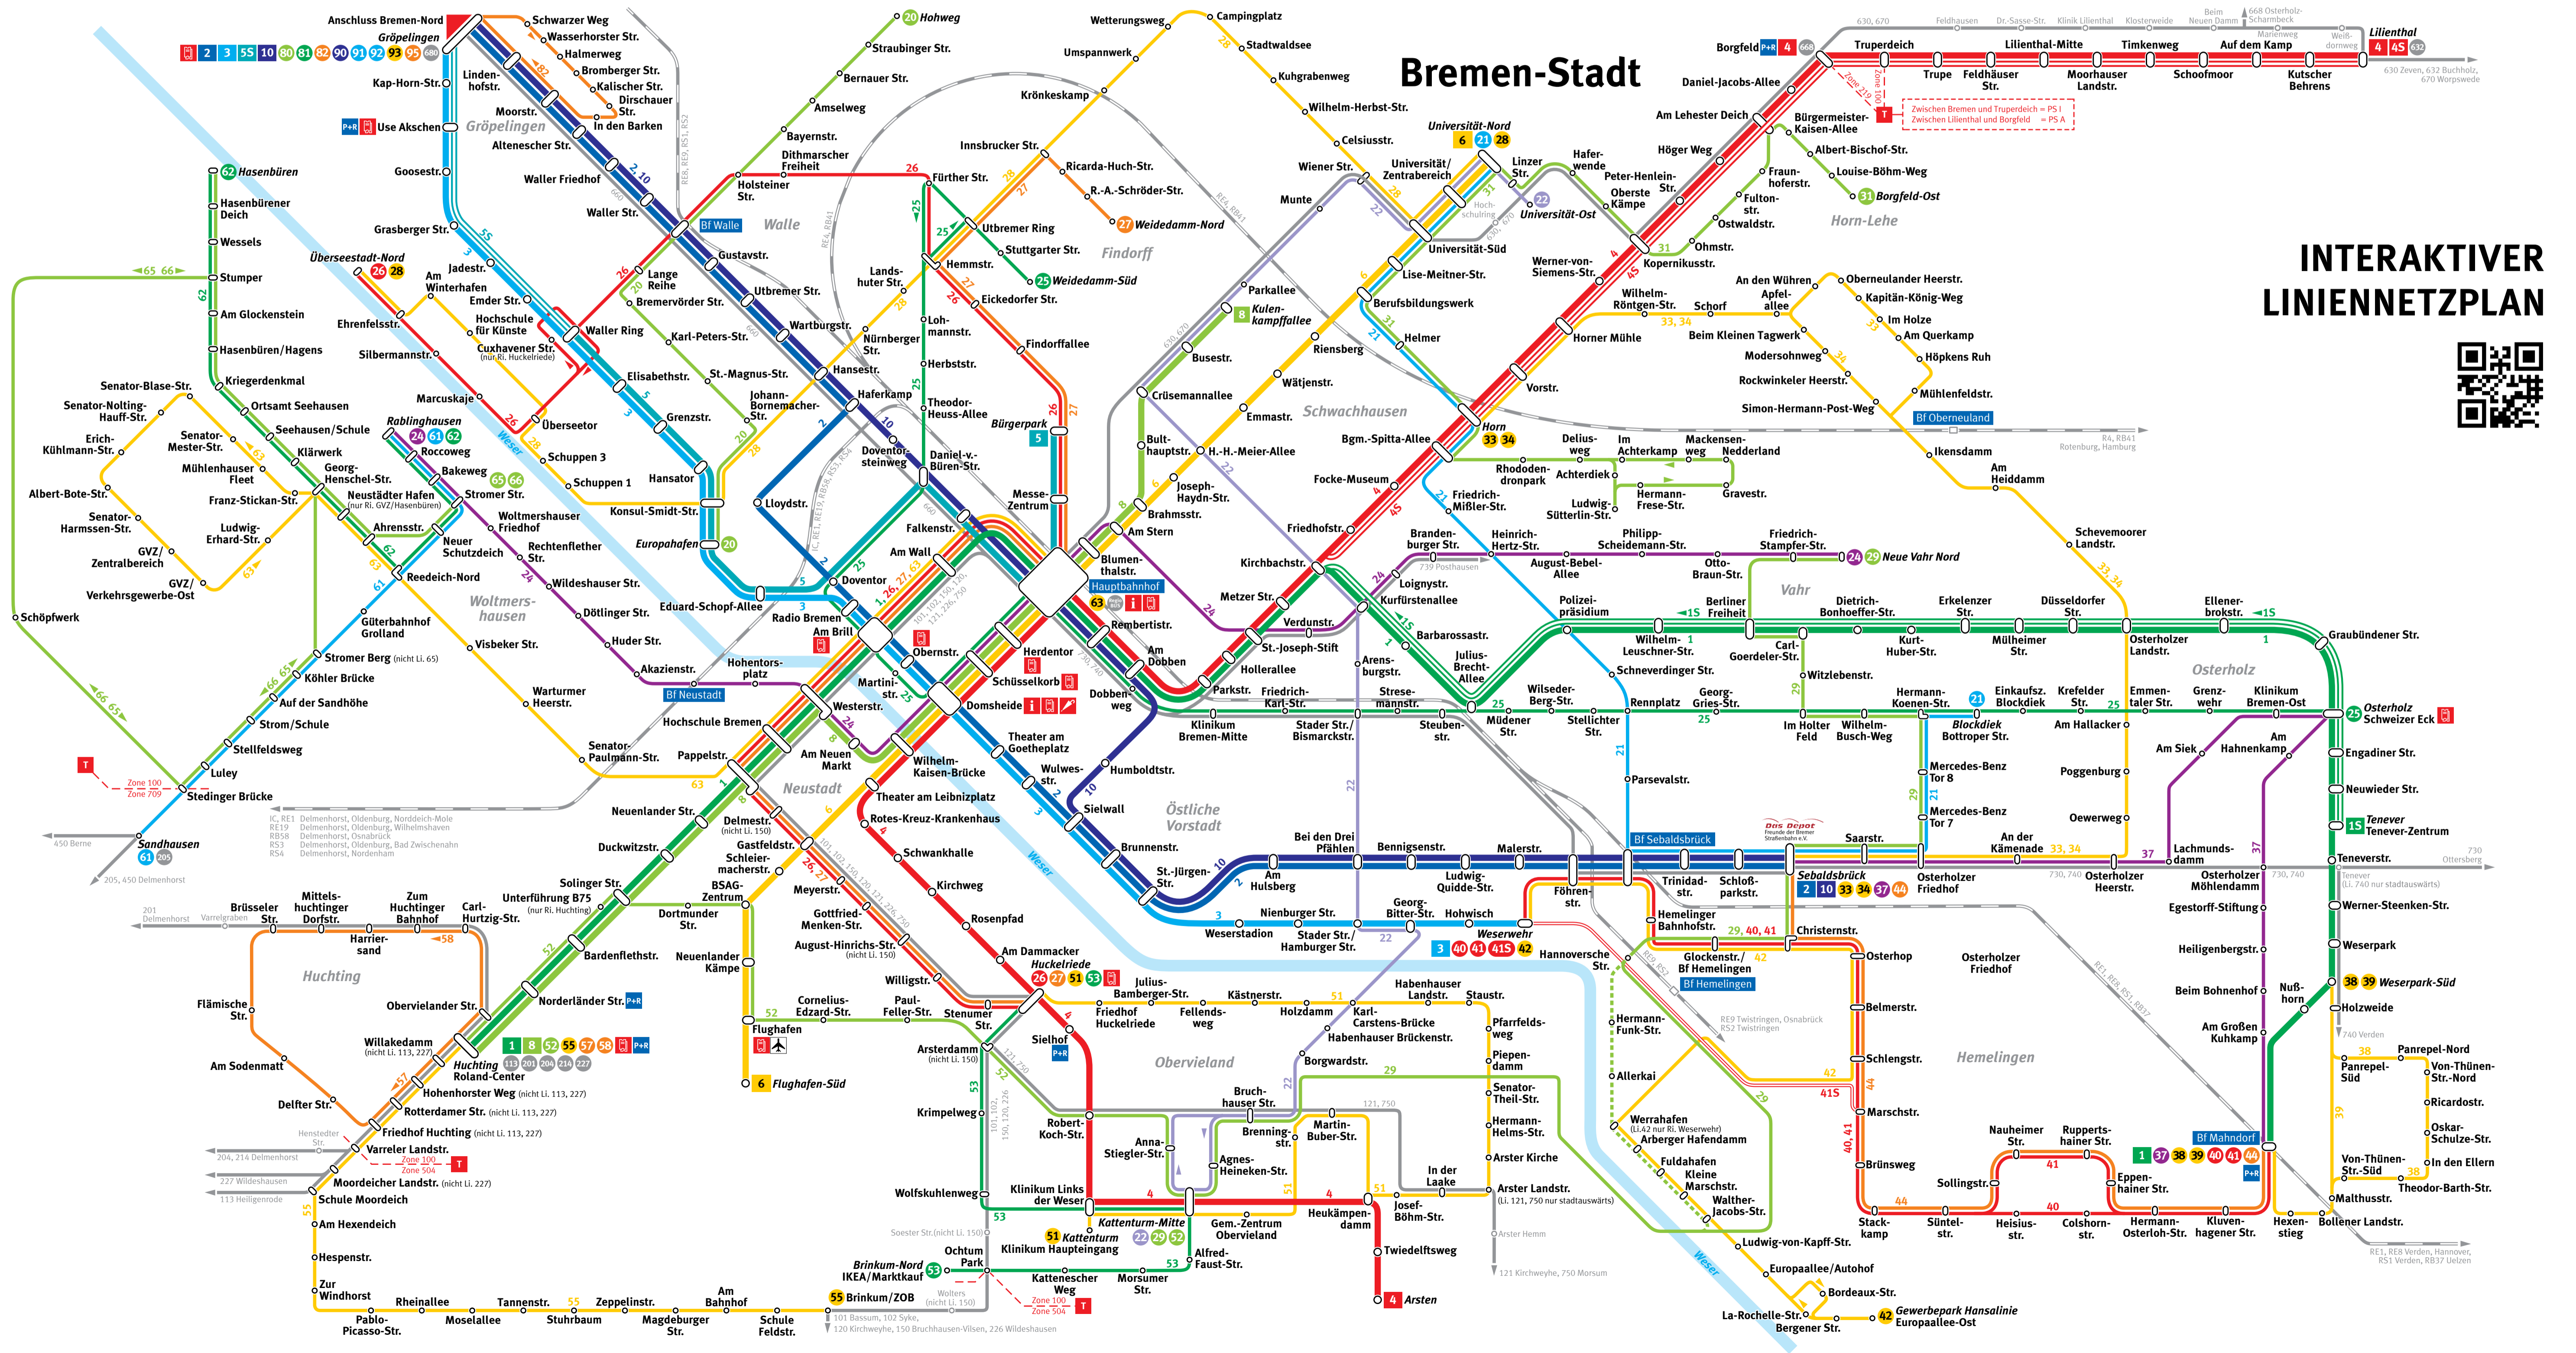

Bremen-Nord

ZEICHENERKLÄRUNG

Linien 1-10 Straßenbahn	Zone 100
Linien 20-99 Stadtbus	Tarifzonengrenze
ab Linie 101 Regionalbus	BSAG-Kundencenter
Eisenbahn	BSAG-Fundbüro (Domshöhe)
zeitweise abweichende Linienführung	Ticketautomat
Schnelllinie	Park + Ride

Stand: 3/2019
Änderungen vorbehalten

VBN-24h-Serviceauskunft: 0421/59 60 59

Bremen-Stadt

INTERAKTIVER LINIENNETZPLAN