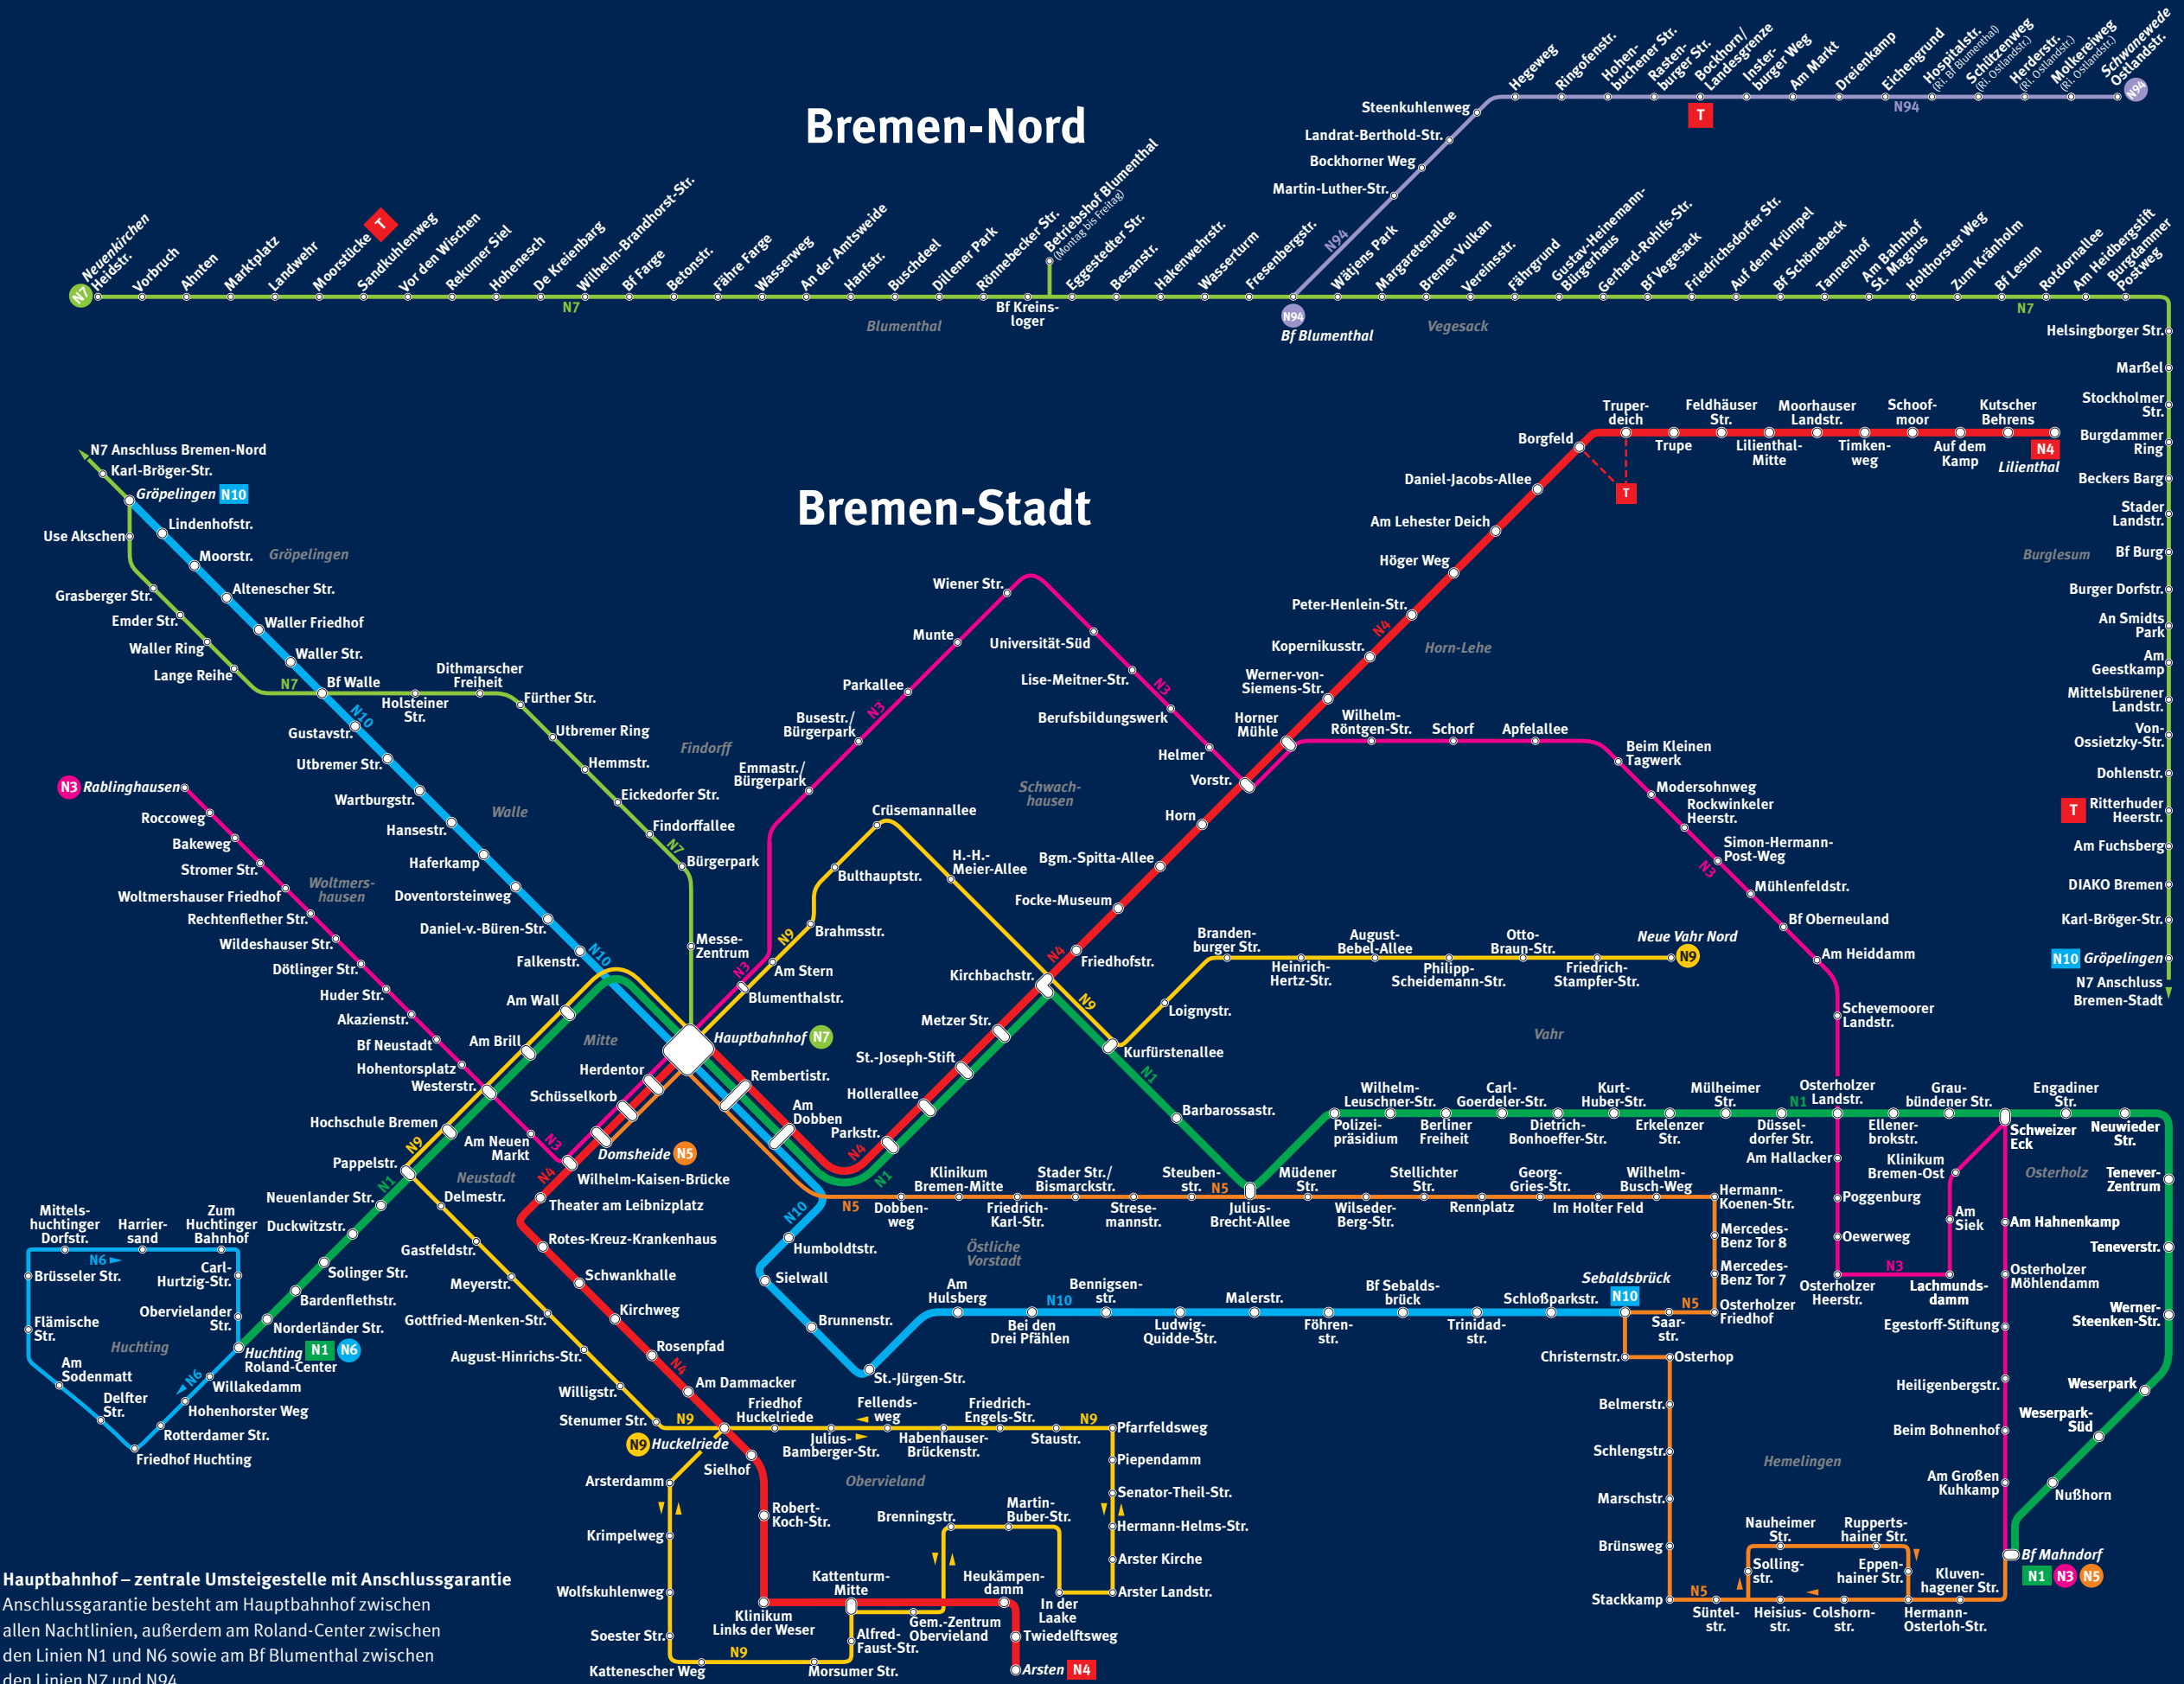

# NACHTLINIENZUSCHLAG

Dieser ist zusätzlich zu allen Tickets\* bei Fahrten mit den BSAG-Nachtlinien sowie den VBN-Nachtschwärmern bis 4:00 Uhr morgens pro Person und Nacht zu lösen. Sie erhalten ihn im Fahrzeug sowie im Vorverkauf.

\*Ausnahmen: Inhaber eines MIAplus-Tickets, eines JobTickets für Erwachsene und die auf diesen Tickets mitfahrenden Personen, eines NachtTickets, eines VBN-SemesterTickets, eines Jugend-FreizeitTickets, eines KombiTickets sowie Schwerbehinderte mit gültiger Wertmarke müssen keinen Nachtlinien-Zuschlag zu ihrem Ticket hinzulösen. Ohne Zuschlagszahlung müssen wir ein erhöhtes Beförderungsentgelt in Höhe von 60 Euro verlangen.

**Hauptbahnhof – zentrale Umsteigestelle mit Anschlussgarantie**  
 Anschlussgarantie besteht am Hauptbahnhof zwischen allen Nachtlinien, außerdem am Roland-Center zwischen den Linien N1 und N6 sowie am Bf Blumenthal zwischen den Linien N7 und N94.